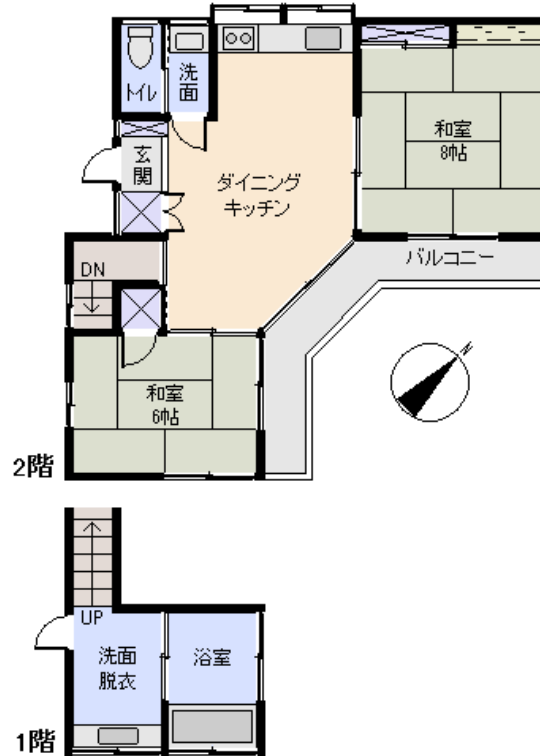

所在地: 静岡県賀茂郡東伊豆町奈良本
 区画No: 地目: 山林
 地積: 727平方メートル(219.91坪)

構造: 木造 ガルバリウム鋼板葺 2階建 築年数: 43.2年 間取り: 2LDK

床面積: 1F: 9.10 m²
 2F: 56.29 m²
 : m²
 計: 65.39 m² 19.78 坪

築年月: 昭和49年8月

道路: 西側幅員 6 m m接道

その他: 電気: 東京電力 水道: 私営 ガス: プロパン
 排水: 個別浄化槽 駐車場: 有 管理費等: 管理費5,184円/月 水道基本料3,125円/月10m³ 迄超372円 温泉基本料14,040円 温泉利用料324円/m³あたり 温泉名義変更料10,800円/1