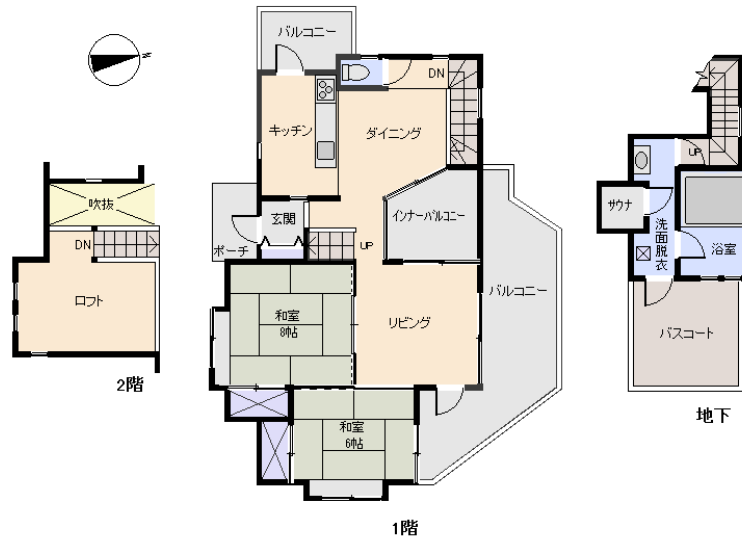

物件 No: HIP380H

中古住宅 東伊豆町 リゾートパーク伊豆あたがわ 1,290万円

- ☆ リゾートパーク伊豆あたがわ、綺麗に整備された別荘地内に位置し、定住にも別荘にも適した、小鳥の声の聞こえる静かな場所に有ります。
- ☆ 玄関を開けた瞬間から、熱川の山々が目に飛びこみ、海と山を同時に楽しむことのできる、開放感のあるのた付まいは、疲れた心を癒してくれます。
- ☆ バルコニーと隣接した、インナーバルコニーは電動のシャッター付で、本を読んだり、バーベキューをしたりと、快適なリゾートライフを演出してくれます。
- ☆ ダブルベットが置けるロフトや、寛ぎの和室、お風呂に至るまで、都会の喧騒を忘れのんびりすることのできる別荘です。

所在地: 静岡県賀茂郡東伊豆町奈良本
区画No: 地目: 山林
地積: 512平方メートル(154.88坪)

構造: 木造 スレート葺 2階建 築年数: 29.7年
間取り: 2LDK+S

床面積: 1F: 66.47 m²
2F: 14.06 m²
: m²
計: 80.53 m² 24.36 坪

築年月: 昭和63年3月

道路: 東側幅員 4 m m接道

その他: 電気: 東京電力 水道: 私营 ガス: プロパン
排水: 集中浄化槽 駐車場: 有 管理費等: 管理費6,480円/月 汚水処理費6,480円/月 水道基本料2,592円/月

温泉: 可 標高: 約 m
最寄り駅: 伊豆熱川駅 2.6km 車で9分

海: 望む 富士山: 見えない
日当たり: 良い 生活便: 普通
地勢: 傾斜 菜園: 不適

※図面と現況に相違がある場合は現況を優先いたします。

※土砂災害警戒区域外

静岡県宅地建物取引業会員・静岡県知事(7)7587
◇下田本店 〒415-0016 静岡県下田市中488-1
フリーダイヤル 0800-888-4511
TEL: 0558-23-4511 FAX: 0558-23-6110

伊豆の不動産情報館
www.izutaiyo.co.jp

◇熱川店 フリーダイヤル 0120-315-625
〒413-0302 静岡県賀茂郡東伊豆町奈良本1246-73
TEL: 0557-22-2288 FAX: 0557-22-0062

◇熱海店 フリーダイヤル 0120-86-0679
〒413-0011 静岡県熱海市田原本町6-7角屋ビル2F
TEL: 0557-86-4150 FAX: 0557-83-4835

■取引態様
媒介

■担当
熱川店