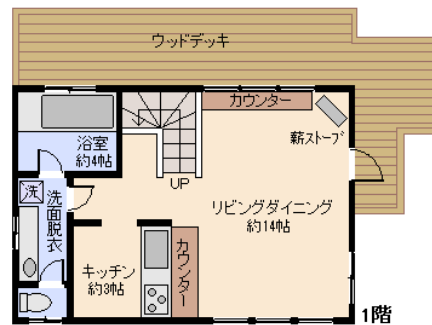

物件 No: HIP391H

中古住宅

東伊豆町 リゾートパーク伊豆あがわ 1,200万円

- ☆ 閑静なリゾートパーク伊豆あがわの別荘地内にあり、小鳥の音が聞こえるとても静かな場所に有ります。
- ☆ 外装・内装とも綺麗なハンドシェイプのログハウス 天井が高く落ち着く空間のLDKと洋室が2つと納戸 LDKには、地下収納室もありワインセラーなどになどに使えそうです。
- ☆ 綺麗なバルコニからは、気持ちの良い風景を眺めることができます。内外装ともにリフォーム済みで、購入後すぐに利用可能です。
- ☆ 吹き抜けの天井が気持ち良いお風呂場は、温泉権利付で熱川の熱い温泉を心行くまで堪能できます。駐車場は2台分完備。

所在地: 静岡県賀茂郡東伊豆町奈良本

区画No: 地目: 山林

地積: 556.01平方メートル(168.19坪)

構造: 木造 スレート葺 2階建 築年数: 29.1年
間取り: 2LDK

床面積: 1F: 52.17 m²

2F: 34.35 m²

: m²

計: 86.52 m² 26.17 坪

築年月: 平成元年2月

道路: 南側幅員 6 m 22 m 接道

その他: 電気: 東京電力 水道: 私营 ガス: プロパン
排水: 集中浄化槽 駐車場: 有 管理費等: 管理費6,480円/月 汚水処理施設費6,480円/月
温泉権利現在休止中 温泉権利日2019年1月31日 温泉名義変更料108,000円/1回 水道

温泉: 有 標高: 約 m

最寄り駅: 伊豆熱川駅 車で

海: 見えない	富士山: 見えない
日当り: 悪い	生活便: 普通
地勢: 傾斜	菜園:

※図面と現況に相違がある場合は現況を優先いたします。

静岡県宅地建物取引業会員・静岡県知事(7)7587

◇下田本店 〒415-0016 静岡県下田市中488-1

フリーダイヤル 0800-888-4511

TEL: 0558-23-4511 FAX: 0558-23-6110

伊豆の不動産情報館

www.izutaiyo.co.jp

◇熱川店 フリーダイヤル 0120-315-625
〒413-0302 静岡県賀茂郡東伊豆町奈良本1246-73
TEL: 0557-22-2288 FAX: 0557-22-0062

◇熱海店 フリーダイヤル 0120-86-0679
〒413-0011 静岡県熱海市田原本町6-7角屋ビル2F
TEL: 0557-86-4150 FAX: 0557-83-4835

■取引態様
媒介

■担当
熱川店