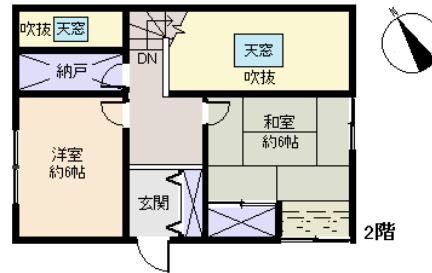

所在地: 静岡県賀茂郡東伊豆町奈良本

区画No: 地目: 山林

地積: 556.01平方メートル(168.19坪)

構造: 木造 スレート葺 2階建 築年数: 29.1年
間取り: 2LDK

床面積: 1F: 52.17 m²

2F: 34.35 m²

: m²

計: 86.52 m² 26.17 坪

築年月: 平成元年2月

道路: 南側幅員 6 m 22 m 接道

その他: 電気: 東京電力 水道: 私营 ガス: プロパン
排水: 集中浄化槽 駐車場: 有 管理費等: 管理費6,480円/月 汚水処理施設費6,480円/月
温泉権利現在休止中 温泉権利日2019年1月31日 温泉名義変更料108,000円/1回 水道

温泉: 有 標高: 約 m

最寄り駅: 伊豆熱川駅 車で

海: 見えない	富士山: 見えない
日当り: 悪い	生活便: 普通
地勢: 傾斜	菜園: