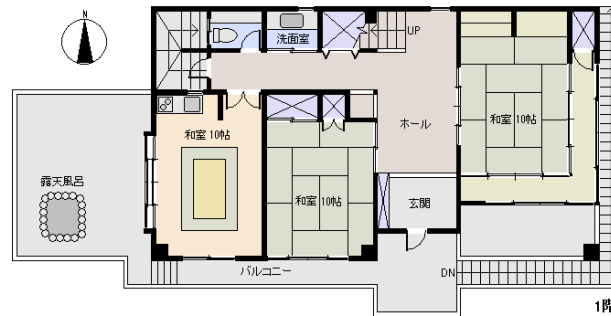

※図面と現況に相違がある場合は現況を優先いたします。

静岡県宅地建物取引業会員・静岡県知事(7)7587

◇下田本店 〒415-0016 静岡県下田市中488-1

フリーダイヤル 0800-888-4511

TEL: 0558-23-4511 FAX: 0558-23-6110

伊豆の不動産情報館
www.izutaiyo.co.jp