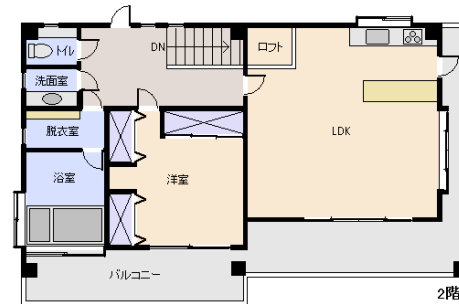

※図面と現況に相違がある場合は現況を優先いたします。

静岡県宅地建物取引業会員・静岡県知事(7)7587

◇下田本店 〒415-0016 静岡県下田市中488-1

フリーダイヤル 0800-888-4511

TEL: 0558-23-4511 FAX: 0558-23-6110

伊豆の不動産情報館
www.izutaiyo.co.jp