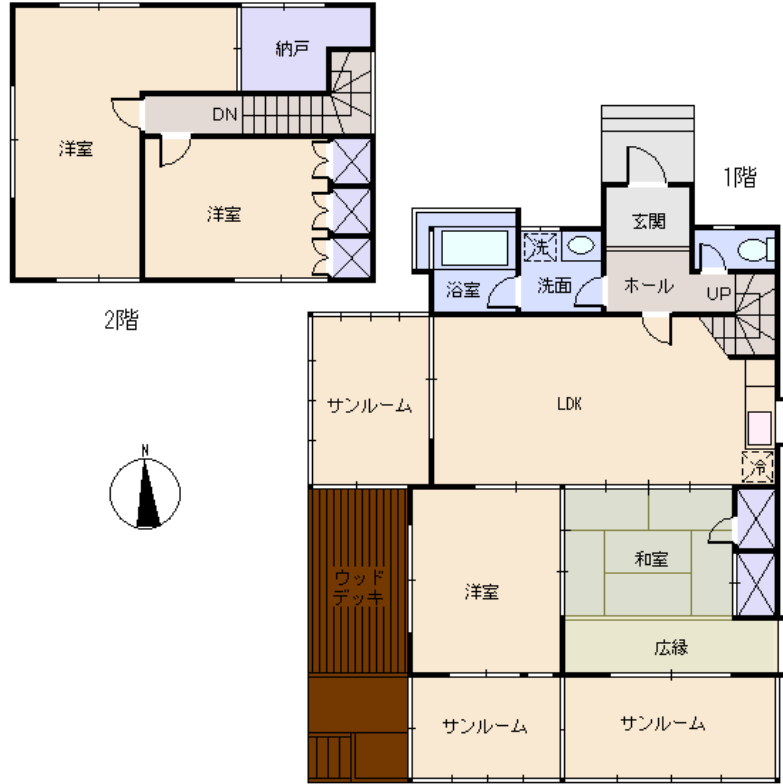

所在地: 静岡県伊豆の国市奈古谷
 区画No: 地目: 宅地
 地積: 395.41平方メートル(119.61坪)
 構造: 木造 2階建 築年数: 23.3年 間取り: 4LDK+サンルーム
 床面積: 1F: m²
 2F: m²
 延べ: 98.58 m²
 計: 98.58 m² 29.82 坪
 築年月: 平成6年1月
 道路: 東側幅員 4 m m接道
 その他: 電気: 東京電力 水道: 私营 ガス: プロパン
 排水: 個別浄化槽 駐車場: 無 管理費等: 管理費70,320円/年 ・水道基本料2,160円/月 (税込. 20立方まで) 超過1立方当り 216円 (税込) 別途道路負担分383㎡所有あり. H17
 温泉: 不可 標高: 約 381 m
 最寄り駅: 熱海駅 13.8km 車で30分