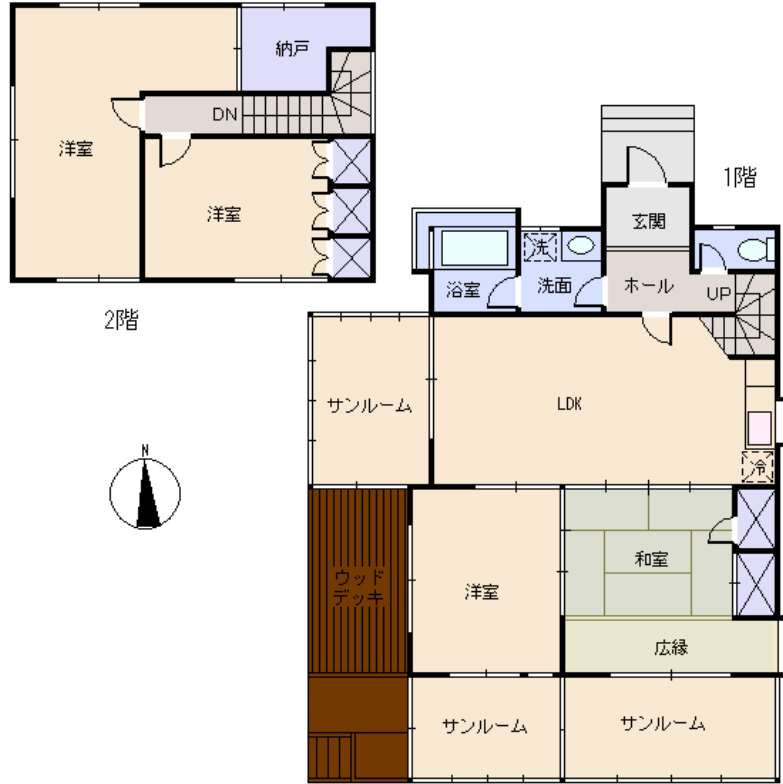

所在地: 静岡県伊豆の国市奈古谷
 区画No: 地目: 宅地
 地積: 395.41平方メートル(119.61坪)
 構造: 木造 2階建 築年数: 23.5年 間取り: 4LDK+サンルーム
 床面積: 1F: m²
 2F: m²
 延べ: 111.81 m²
 計: 111.81 m² 33.82 坪
 築年月: 平成6年1月
 道路: 東側幅員 4 m m接道
 その他: 電気: 東京電力 水道: 私营 ガス: プロパン
 排水: 個別浄化槽 駐車場: 無 管理費等: 管理費70,320円/年 ・水道基本料2,160円/月 (税込. 20立方まで) 超過1立方当り 216円 (税込) 別途道路負担分383㎡所有あり. H17
 温泉: 不可 標高: 約 381 m
 最寄り駅: 熱海駅 13.8km 車で30分