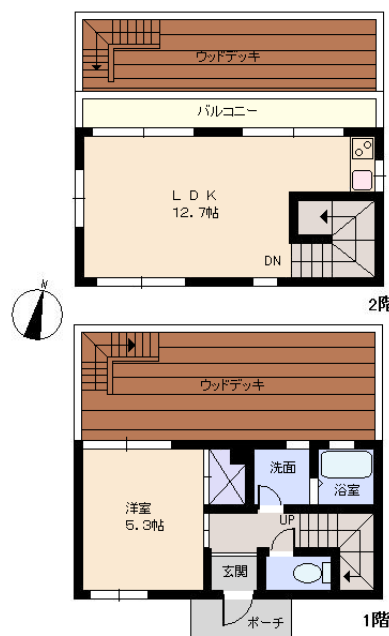

※図面と現況に相違がある場合は現況を優先いたします。

※土砂災害警戒区域外

静岡県宅地建物取引業会員・静岡県知事(7)7587

◇下田本店

〒415-0021 静岡県下田市1丁目1-5ホワイトビル2F

フリーダイヤル 0800-888-4511

TEL: 0558-23-4511 FAX: 0558-23-6110

伊豆の不動産情報館

www.izutaiyo.co.jp

伊豆太陽ホーム

株式会社

◇熱川店 フリーダイヤル 0120-315-625
〒413-0302 静岡県賀茂郡東伊豆町奈良本1246-73
TEL: 0557-22-2288 FAX: 0557-22-0062

◇熱海店 フリーダイヤル 0120-86-0679
〒413-0011 静岡県熱海市田原本町6-7角屋ビル2F
TEL: 0557-86-4150 FAX: 0557-83-4835

■取引態様
媒介

■担当
熱海店