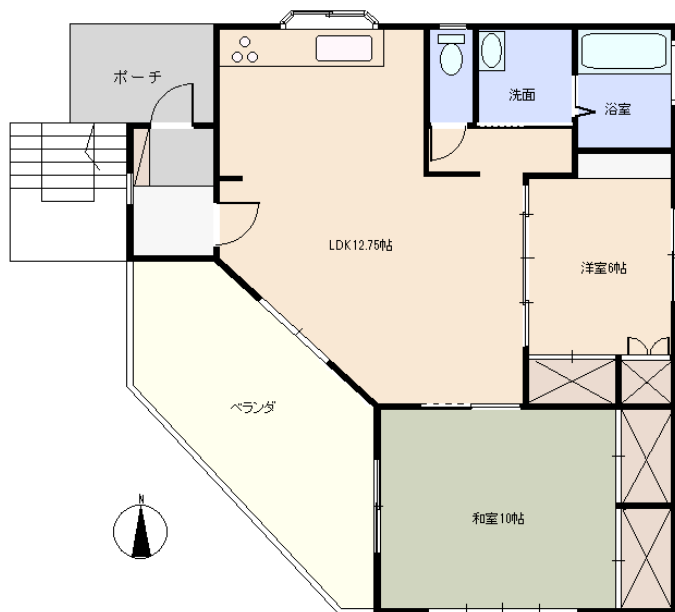

# 800万円

☆ 土をこねてオリジナル作品 創ってみませんか。陶芸の部屋にガス陶芸窯付

☆ 2017年5月 屋根・外壁塗装済みのコンディションのとても良い建物。

☆ 分譲地の広いメイン道路に接道で環境も良い。

☆ 広々としたベランダで皆でワイワイBBQも楽しそう。

### 現地案内図

所在地: 静岡県伊豆の国市奈古谷

区画No: 地目:

地積: 240平方メートル(72.6坪)

構造: 木造 スレート葺 平家建 築年数: 23.9年  
間取り: 2LDK+ 工房

床面積: 1F: 80.63 m<sup>2</sup>  
2F: m<sup>2</sup>  
: m<sup>2</sup>  
計: 80.63 m<sup>2</sup> 24.39 坪

築年月: 平成7年8月