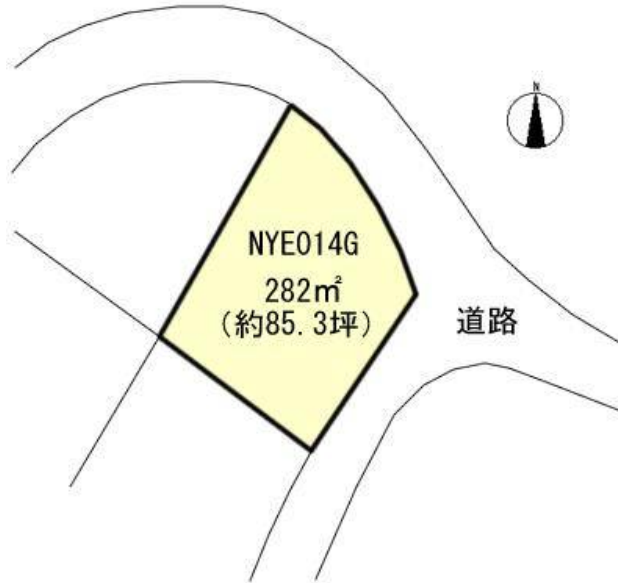

売土地

伊豆の国市 小松ヶ原

298万円

- ☆ 富士山・駿河湾・沼津の夜景を望む好立地。伊豆スカイラインのご利用で、首都圏からも便利な小松ヶ原別荘地。
- ☆ 標高約600m。涼しく閑静な小松ヶ原別荘地内。富士箱根カントリークラブも近い。
- ☆ 道路面から若干の高台平坦地。お洒落な別荘の建築を望む方にいかがでしょうか。
- ☆ 東～東南角地。明るく開けた感じのさわやかな土地です。

※図面と現況に相違がある場合は現況を優先いたします。

所在地: 静岡県伊豆の国市奈古谷

区画No:

地目: 原野
 地積: 282.00 ㎡ 85.3 坪
 道路: 東側幅員 5 mに m 接道

公 法 上 の 制 限	都市計画区域内	市街化調整区域
	用途地域 無指定	
	建ぺい率 30%	容積率 60%
	国立公園 外	
	宅造法 内	その他 分譲地規

管理費等: ・管理費26,040円/年・水道基本料 10立方
 米迄2,625円/月・名義変更料9,450円