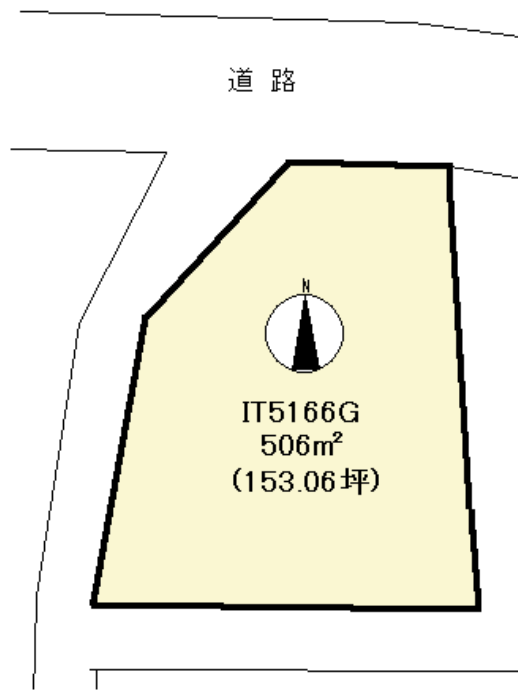

物件 No: IT5166G

# 売地 伊東市 玖須美元和田 3,000万円

- ☆ 国道135号線沿いに接する。
- ☆ パチンコ店やドラッグストアなどが周囲にあります。
- ☆ 店舗・商業用に最適
- ☆ 川奈駅より1.6km、車で約5分。

所在地: 静岡県伊東市玖須美元和田

区画No:

地目: 雑種地  
 地積: 506.00 m<sup>2</sup> 153.06 坪  
 道路: 北側幅員 6 mに m接道

公 法 上 の 制 限	都市計画区域内	未線引区域
	用途地域 無指定	
	建ぺい率 60%	容積率 200%
	国立公園 宅造法	その他