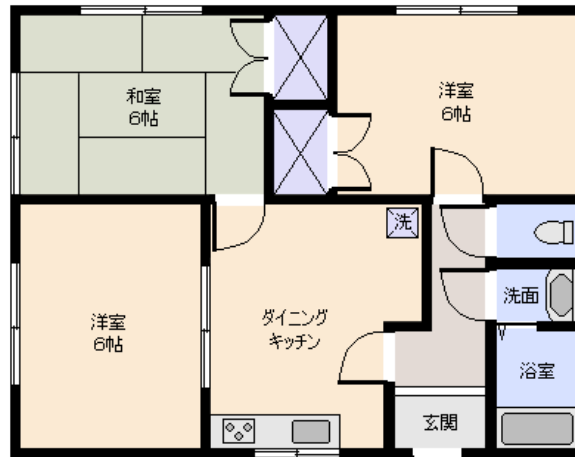

1階

※図面と現況に相違がある場合は現況を優先いたします。

静岡県宅地建物取引業会員・静岡県知事(7)7587

◇下田本店

〒415-0021 静岡県下田市1丁目1-5ホワイトビル2F

フリーダイヤル 0800-888-4511

TEL: 0558-23-4511 FAX: 0558-23-6110

伊豆の不動産情報館
www.izutaiyo.co.jp