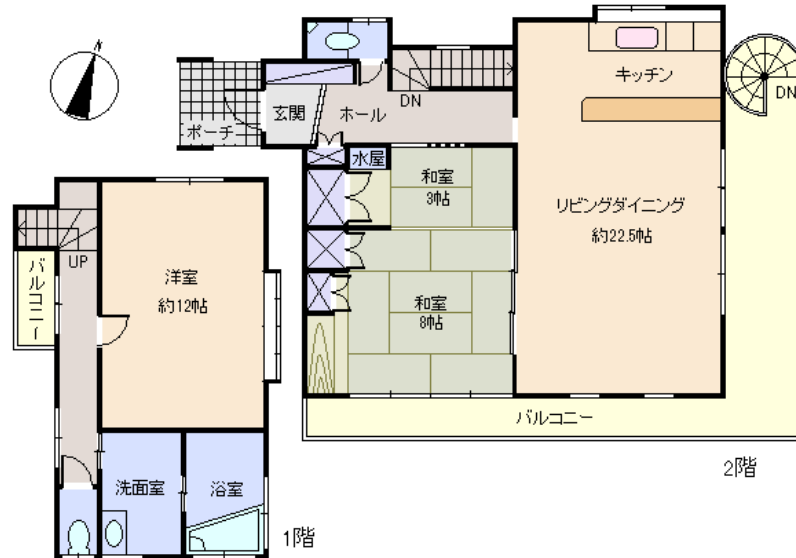

物件 No: IT5823H

売戸建 伊東市 宇佐美みのりの村 800万円

- ☆ みのりの村の中で素晴らしい景色が楽しめる場所！海・半島・緑・夜景・花火を一望。やっぱり最高の景色がいいですね。
- ☆ LDKから繋がるゆったりとしたバルコニーは素晴らしい景色が楽しめる寛ぎの場所。お茶や食事をしたりBBQしたり...
- ☆ 懐かしい感じのする和室には、水屋と炉があり、おばあちゃんからお孫さんなど、ご家族でお茶会なども面白そう。
- ☆ 温泉引込済。鉄骨基礎部分に広いスペースがあり、趣味を楽しむ空間に使いそうです。庭には手作りの池もあります。

所在地: 静岡県伊東市宇佐美

区画No: 地目:

地積: 332平方メートル(100.43坪)

構造: 木造 2階建 築年数: 38年 間取り: 2LDK

床面積: 1F: m²
2F: m²
延べ: 112.54 m²
計: 112.54 m² 34.04 坪

築年月: 昭和54年9月

道路: 西側幅員 5 m m接道

その他: 電気: 東京電力 水道: 私営 ガス: プロパン
排水: 集中浄化槽 駐車場: 有 管理費等: 管理費4,000円/月 ・施設維持費500円/月 ・水道基本料1,500円/月 ・温泉基本料8,000円/月 ・汚水処理維持費3,000円/月 ・温泉期限

温泉: 有 標高: 約 163 m
最寄り駅: 宇佐美駅 3km 車で7分

バス停: かもめの丘入口 0.13Km 2分

海: 一望 富士山: 見えない
日当たり: 良い 生活便: 普通
地勢: 傾斜 菜園: 適

※図面と現況に相違がある場合は現況を優先いたします。

※土砂災害警戒区域外

静岡県宅地建物取引業会員・静岡県知事(7)7587

◇下田本店 〒415-0016 静岡県下田市中488-1

フリーダイヤル 0800-888-4511

TEL: 0558-23-4511 FAX: 0558-23-6110

伊豆の不動産情報館
www.izutaiyo.co.jp

◇熱川店 フリーダイヤル 0120-315-625

〒413-0302 静岡県賀茂郡東伊豆町奈良本1246-73

TEL: 0557-22-2288 FAX: 0557-22-0062

◇熱海店 フリーダイヤル 0120-86-0679

〒413-0011 静岡県熱海市田原本町6-7角屋ビル2F

TEL: 0557-86-4150 FAX: 0557-83-4835

■取引態様
媒介

■担当
熱海店