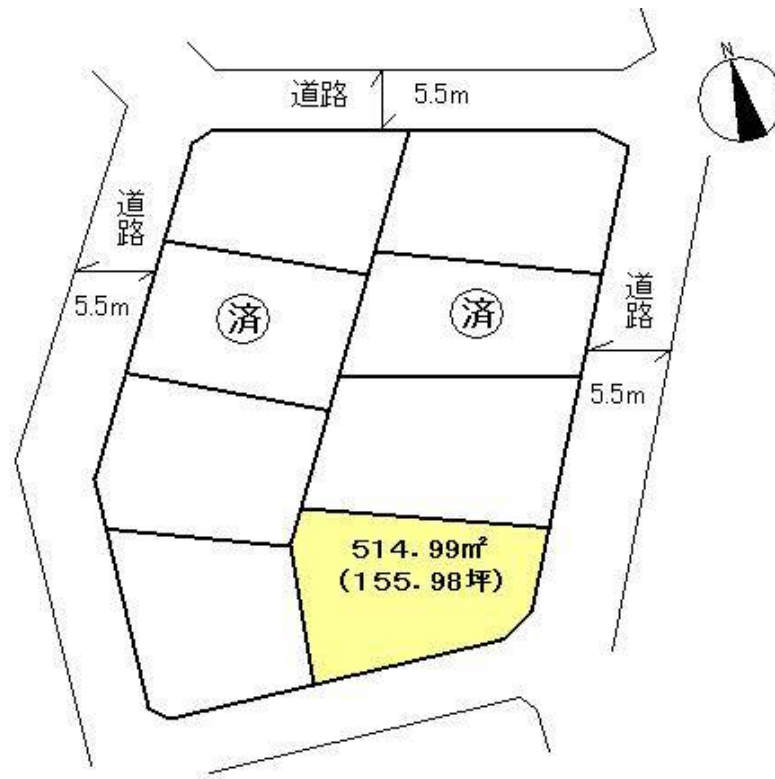

物件 No: ITF052G

売地 伊東市 伊豆急伊豆高原地区 2,750万円

- ☆ 駅から続く桜並木を抜けた伊豆急分譲地内。
- ☆ 駅まで徒歩圏内、スーパー、国道も近いので生活便も良いです。
- ☆ 建築条件はありませんので、好きなプランで建築できます。もちろん、温泉も引けます。
- ☆ 2階建てにすれば、相模湾を一望！陽当たり最高の住環境です。

所在地: 静岡県伊東市八幡野

区画No:

地目: 山林

地積: 514.99 m² 155.78 坪

道路: 南・南側幅員 5.5 mに m 接道

公 法 上 の 制 限	都市計画区域内	未線引区域
	用途地域 無指定	
	建ぺい率 20%	容積率 60%
	国立公園 3種	
	宅造法 内	その他

管理費等: 管理共益費: 土地のみ7,350円/年 建物付16,800円/年
 建築時負担金: 延床面積1㎡×2,000円
 水道: メーター取付代105,000円(13mm管使用)、基本料金924円/月

温泉: 可 標高: 約 m
 交通: 伊豆高原 駅 1.4 Km
 バス停: 徒歩 分

海: 一望	富士山: 見えない
日当たり: 良い	生活便: 良い
地勢: 緩斜面	菜園: 適

※図面と現況に相違がある場合は現況を優先いたします。

※土砂災害警戒区域外

静岡県宅地建物取引業会員・静岡県知事(7)7587
 ◇下田本店 〒415-0016 静岡県下田市中488-1
 フリーダイヤル 0800-888-4511
 TEL: 0558-23-4511 FAX 0558-23-6110