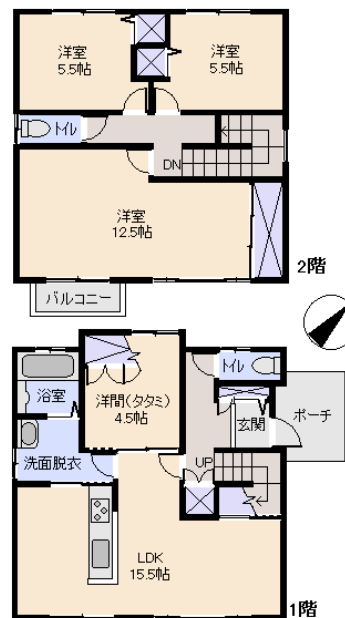

所在地: 静岡県伊東市川奈

区画No: 地目: 宅地

地積: 105.58平方メートル(31.93坪)

構造: 間取り: 3LDK

床面積:	1F:	53.41 m²
	2F:	52.17 m²
	:	m²
	計:	105.58 m² 31.93 坪

築年月:

道路: 北東 側幅員 6 m m接道

その他: 電気: 東京電力 水道: 公営 ガス: プロパン
排水: 個別浄化槽 駐車場: 有

温泉: 不可 標高: 約 128 m
最寄り駅: 川奈駅 0.55km 徒歩で6分

海: 見えない	富士山: 見えない
日当たり: 良い	生活便: 良い
地勢: 平坦	菜園: 不適

※図面と現況に相違がある場合は現況を優先いたします。

※土砂災害警戒区域外

静岡県宅地建物取引業会員・静岡県知事(7)7587

◇下田本店

〒415-0021 静岡県下田市1丁目1-5ホワイトビル2F

フリーダイヤル 0800-888-4511

TEL: 0558-23-4511 FAX: 0558-23-6110

伊豆の不動産情報館

www.izutaiyo.co.jp