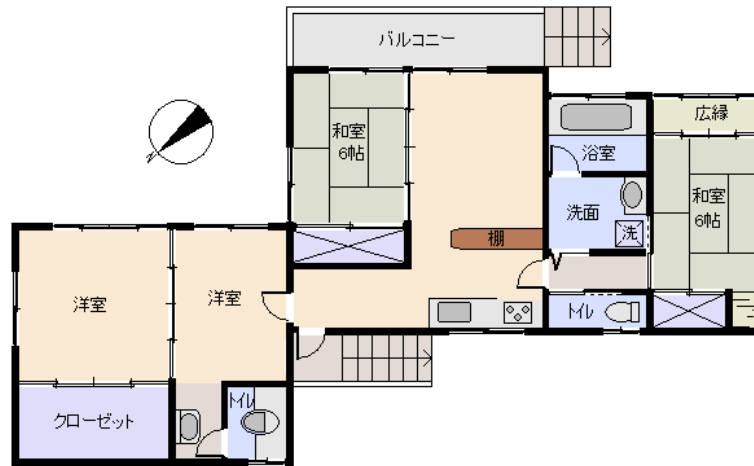

※図面と現況に相違がある場合は現況を優先いたします。

※土砂災害警戒区域外

静岡県宅地建物取引業会員・静岡県知事(7)7587

◇下田本店

〒415-0021 静岡県下田市1丁目1-5ホワイトビル2F

フリーダイヤル 0800-888-4511

TEL: 0558-23-4511 FAX: 0558-23-6110

伊豆の不動産情報館
www.izutaiyo.co.jp

伊豆太陽ホーム
株式会社

◇熱海店

〒413-0011 静岡県熱海市田原本町6-7角屋ビル2F

フリーダイヤル 0120-86-0679

TEL: 0557-86-4150 FAX: 0557-83-4835

■取引態様
媒介

■担当
熱海店