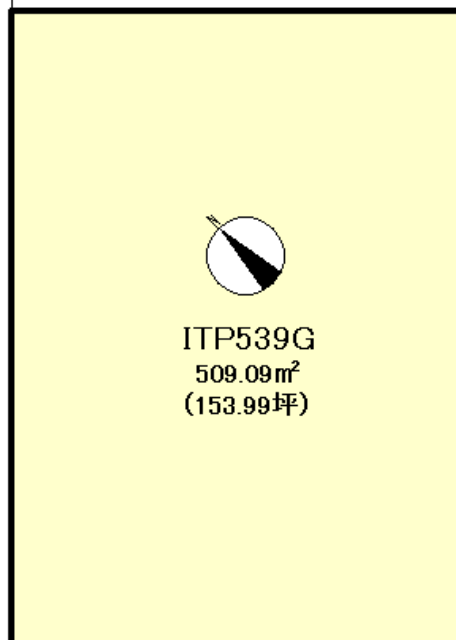

※図面と現況に相違がある場合は現況を優先いたします。

※土砂災害警戒区域外