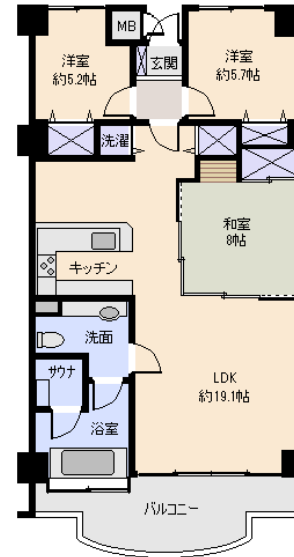

※図面と現況に相違がある場合は現況を優先いたします。

静岡県宅地建物取引業会員・静岡県知事(7)7587
◇下田本店 〒415-0016 静岡県下田市中488-1
フリーダイヤル 0800-888-4511
TEL: 0558-23-4511 FAX 0558-23-6110

伊豆の不動産情報館
www.izutaiyo.co.jp
伊豆太陽ホーム
株式会社

◇熱川店 フリーダイヤル 0120-315-625
〒413-0302 静岡県賀茂郡東伊豆町奈良本1246-73
TEL: 0557-22-2288 FAX: 0557-22-0062

■取引態様
媒介

◇熱海店 フリーダイヤル 0120-86-0679
〒413-0011 静岡県熱海市田原本町6-7角屋ビル2F
TEL: 0557-86-4150 FAX: 0557-83-4835

■担当
熱川店