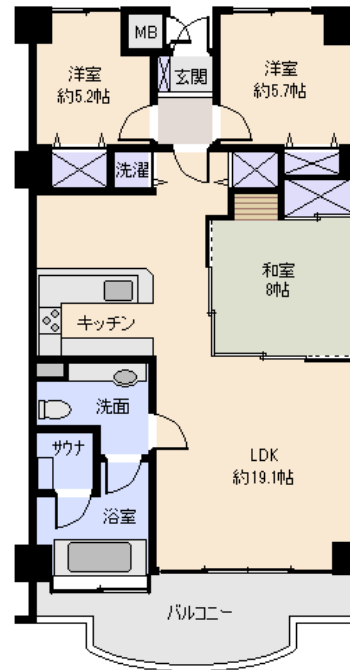

所在地: 静岡県伊東市湯川662-294

敷地面積: 1,984.37 m² 600.27 坪
構造: 鉄骨・鉄筋コンクリート6階

築年月: H3/2/1 築年数: 26.5 年

施工: 戸田建設(株)

管理委託: ㈱伊豆急ハウジング

全戸数: 30戸 6XX号間取: 31.0K

床面積(登記簿): 79.23 m² (23.96坪)

床面積(壁芯): m² (0.00坪)

バルコニー: 8.68 m² (2.62坪)

管理費: 40,800 円/月

修繕積立金: 8,160 円/月

水道代: 990 円/月

温泉代: 円/月

下水道: 577 円/月

合計: 50,527 円/月

温泉大浴場: 有 大浴場: 無