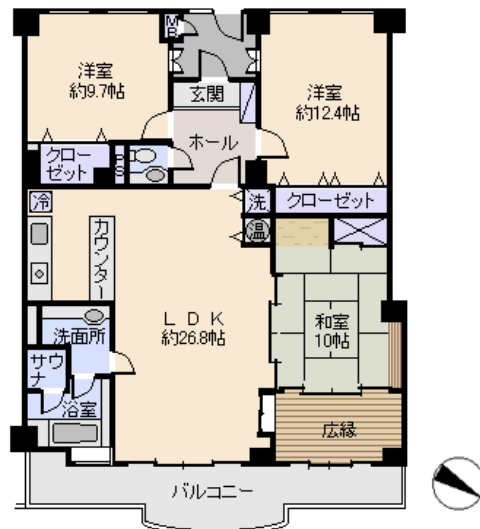

No:ITP707M

リゾートマンション

伊東市 ロワジュール伊豆 高原

880万円

☆ 一流ホテル並みの格調高いロビー、綺麗な緑の中の、閑静な地に高級感のあるリゾートマンション。

☆ 18,000㎡を超える敷地に建つ、ゆったりとした素晴らしい環境が魅力の1つです。

☆ 屋内外にプール・温泉大浴場・露天風呂・テニスコートなどのリゾート施設も充実！

☆ 伊豆高原駅より約4km、城ヶ崎海岸駅より約2.5km。

所在地: 静岡県伊東市富戸1033-5

敷地面積: 18,198.25 ㎡ 5,504.97 坪
構造: RC構造6階建

築年月: H2/6/1 築年数: 29年

施工: 東海興行(株)

管理委託: 日本ハウジング(株)

全戸数: 139戸 2-3XX号間取: 31DK

床面積(登記簿): 129.39 ㎡ (39.14坪)

床面積(壁芯): ㎡ (0.00坪)

バルコニー: 17.95 ㎡ (5.42坪)

管理費: 57,330 円/月

修繕積立金: 19,110 円/月

水道代: 990 円/月

温泉代: 円/月

: 円/月

合計: 77,430 円/月

温泉大浴場: 有 大浴場:

各戸温泉: 無 プール: 有屋外

駐車場: 共用 屋外51台(無料)

交通: 伊豆高原 駅 4 Km

バス停: 徒歩 分

海: 望む 富士山: 見えない 日当たり: 良い
地勢: 緩斜面 菜園: 不適 生活便: 良い

※土砂災害警戒区域外

※図面と現況に相違がある場合は現況を優先いたします。

静岡県宅地建物取引業会員・静岡県知事(7)7587
◇下田本店
〒415-0021 静岡県下田市1丁目1-5ホワイトビル2F
フリーダイヤル 0800-888-4511
TEL:0558-23-4511 FAX 0558-23-6110

伊豆の不動産情報館

www.izutaiyo.co.jp

◇熱川店 フリーダイヤル 0120-315-625
〒413-0302 静岡県賀茂郡東伊豆町奈良本1246-73
TEL:0557-22-2288 FAX:0557-22-0062

◇熱海店 フリーダイヤル 0120-86-0679
〒413-0011 静岡県熱海市田原本町6-7角屋ビル2F
TEL:0557-86-4150 FAX:0557-83-4835

■取引態様
媒介

■担当
熱川店