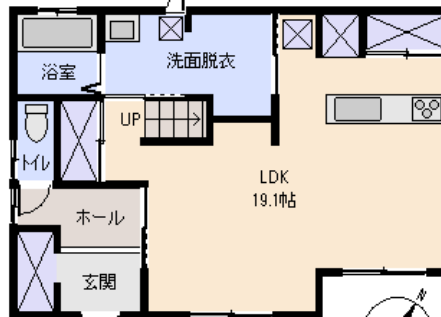

2階

1階

所在地: 静岡県伊東市吉田

区画No: 地目: 雑種地
地積: 158平方メートル(47.79坪)

構造: 木造 2階建 築年数: 0.8年 間取り: 3LDK+S

床面積: 1F: m²
2F: m²
延べ: 105.99 m²

計: 105.99 m² 32.06 坪

築年月: 平成28年6月