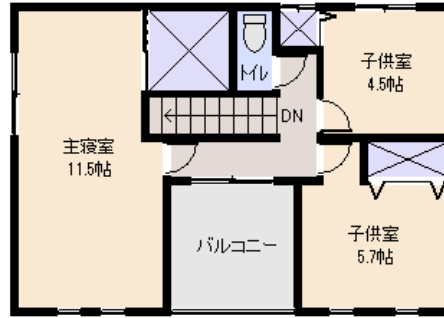

物件 No: ITP848H

新築売家 伊東市 吉田 3,480万円

- ☆ スーパー・コンビニ・100円ショップ徒歩圏内！平坦でバス停も近く、飲食店なども数多く点在した、伊東市吉田にあります。
- ☆ 屋根に太陽光パネルを備えたオール電化住宅・エコキュートで日々の電気も節電できます。余ったエネルギーはもちろん売電可能。
- ☆ 玄関は1帖あるシューズインクローゼット付の2.5帖。陽当たりの良い南向きのLDKは19.9帖・お風呂も広く 洗面脱衣所には収納もついています。
- ☆ 2階の主寝室は11.5帖+2帖のウォークインクローゼット付・子供部屋も2つありますので、4人家族には調度良い大きさです。

2階

1階

※図面と現況に相違がある場合は現況を優先いたします。

所在地: 静岡県伊東市吉田

区画No: 地目: 雑種地
地積: 158平方メートル(47.79坪)

構造: 木造 2階建 築年数: 1.2年 間取り: 3LDK+S

床面積: 1F: m²
2F: m²
延べ: 105.99m²

計: 105.99m² 32.06坪