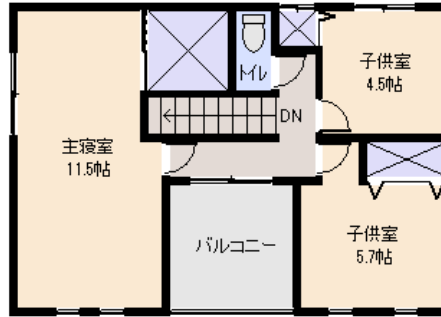

物件 No: ITP848H

新築売家 伊東市 吉田 3,480 万円

- ☆ スーパー・コンビニ・100円ショップ徒歩圏内！平坦でバス停も近く、飲食店なども数多く点在した、伊東市吉田にあります。
- ☆ 屋根に太陽光パネルを備えたオール電化住宅・エコキュートで日々の電気も節電できます。余ったエネルギーはもちろん売電可能。
- ☆ 玄関は1帖あるシューズインクローゼット付の2.5帖。陽当たりの良い南向きのLDKは19.9帖・お風呂も広く 洗面脱衣所には収納もついています。
- ☆ 2階の主寝室は11.5帖+2帖のウォークインクローゼット付・子供部屋も2つありますので、4人家族には調度良い大きさです。

2階

1階

所在地: 静岡県伊東市吉田

区画No: 地目: 雑種地
地積: 158平方メートル(47.79坪)

構造: 木造 2階建 築年数: 0.8年 間取り: 3LDK+S

床面積: 1F: m²
2F: m²
延べ: 105.99 m²

計: 105.99 m² 32.06 坪

築年月: 平成28年6月