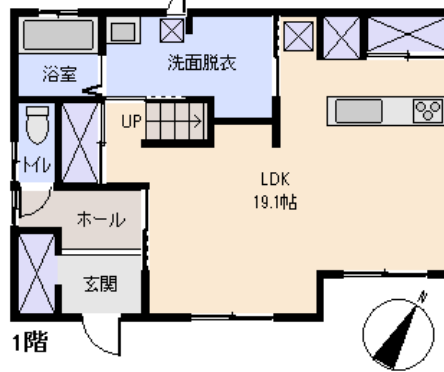

2階

1階

※図面と現況に相違がある場合は現況を優先いたします。

所在地: 静岡県伊東市吉田

区画No: 地目: 雑種地
地積: 158平方メートル(47.79坪)

構造: 木造 2階建 築年数: 1.2年 間取り: 3LDK+S

床面積: 1F: m²
2F: m²
延べ: 105.99m²

計: 105.99m² 32.06坪