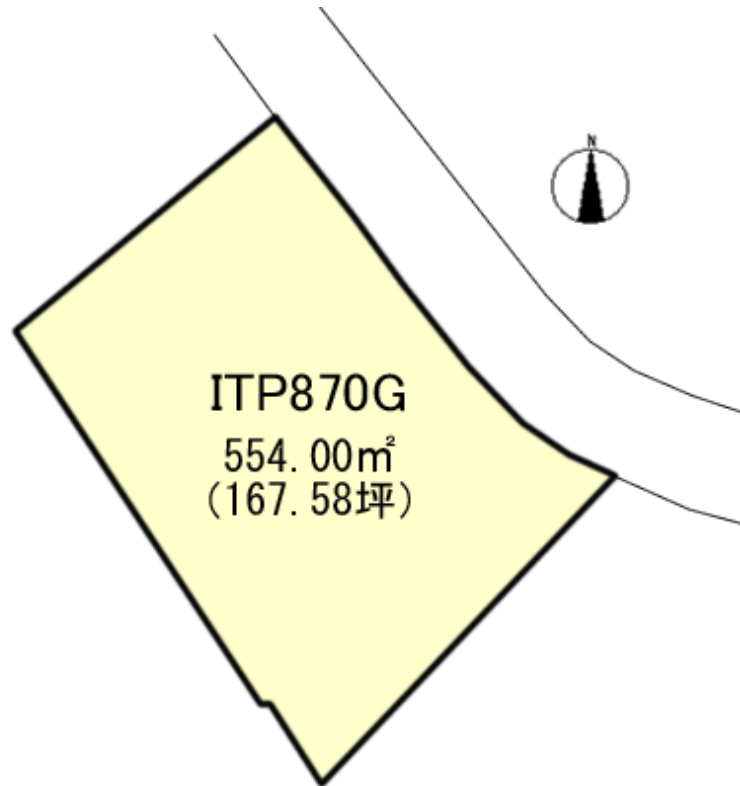

# 売地 伊東市 伊豆急伊豆高原地区 891万円

所在地: 静岡県伊東市富戸

区画No:

地目: 山林

地積: 554 m<sup>2</sup> 167.58 坪

道路: 北東 側幅員 5.5 mに m接道

公 法 上 の 制 限	都市計画区域 内	未線引区域
	用途地域 無指定	
	建ぺい率 20%	容積率 60%
	国立公園 3種	
	宅造法 内	その他 がけ条例

管理費等: 新和会費 7,000円/年(土地個人所有)  
15,700円/年(法人土地所有)  
温泉名義変更料 216,000円 温泉契約H  
24.5.23~H34.5.22まで