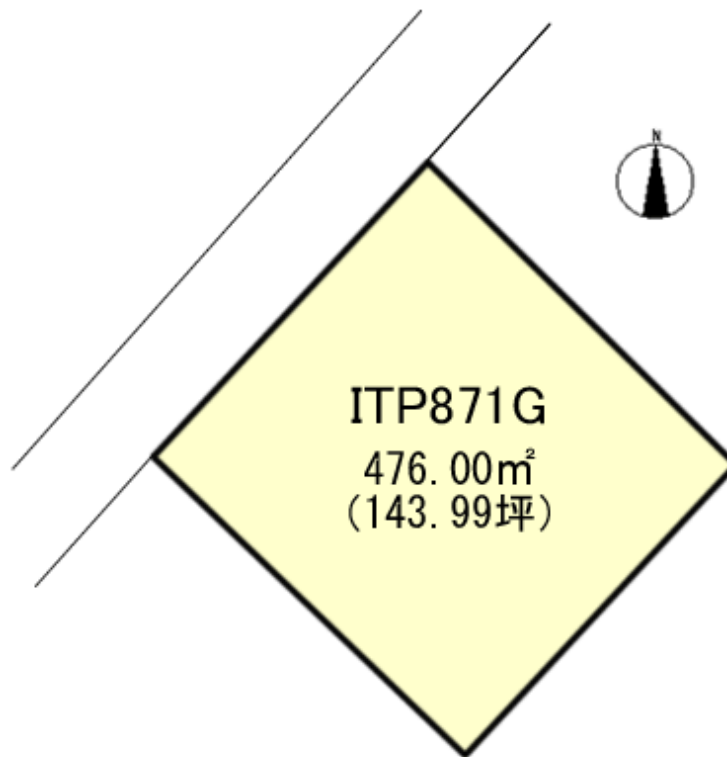

物件 No: ITP871G

☆ 城ヶ崎海岸駅から徒歩で4分程度。生活便利な地域。

売土地 伊東市 伊豆急伊豆高原地区 720万円

所在地: 静岡県伊東市富戸

区画No:

地目: 山林

地積: 476 m² 143.99 坪

道路: 北西 側幅員 5.5 mに m接道