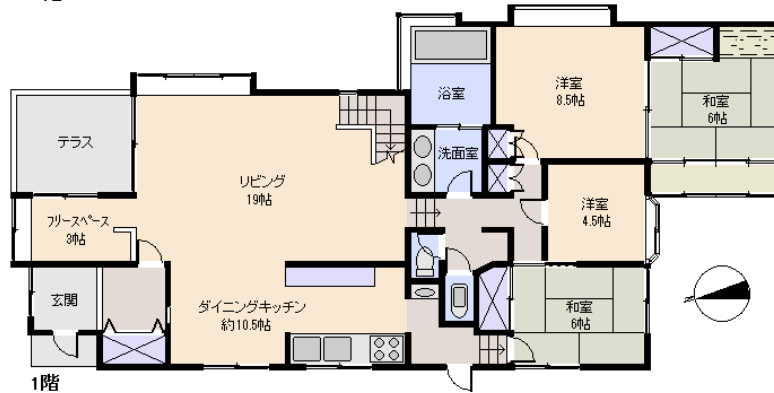

2階

1階

所在地: 静岡県伊東市富戸

区画No: 地目: 山林
地積: 704平方メートル(212.96坪)

構造: 木造 スレート葺 2階建 築年数: 32.3年
間取り: 7LDK+S

床面積: 1F: 138.18㎡
2F: 80.44㎡
: ㎡

計: 218.62㎡ 66.13坪

築年月: 昭和60年4月