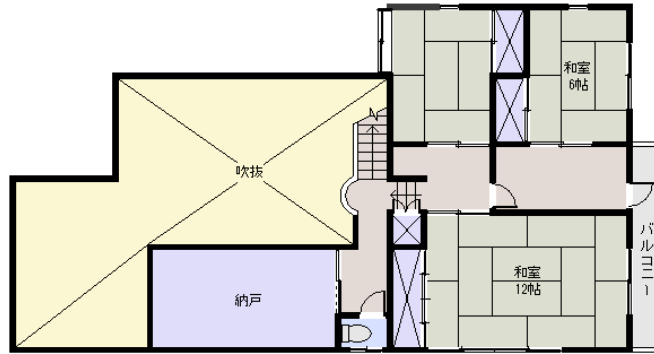

2階

1階

所在地: 静岡県伊東市富戸

区画No: 地目: 山林
地積: 704平方メートル(212.96坪)

構造: 木造 スレート葺 2階建 築年数: 32.3年
間取り: 7LDK+S

床面積: 1F: 138.18㎡
2F: 80.44㎡
: ㎡

計: 218.62㎡ 66.13坪

築年月: 昭和60年4月