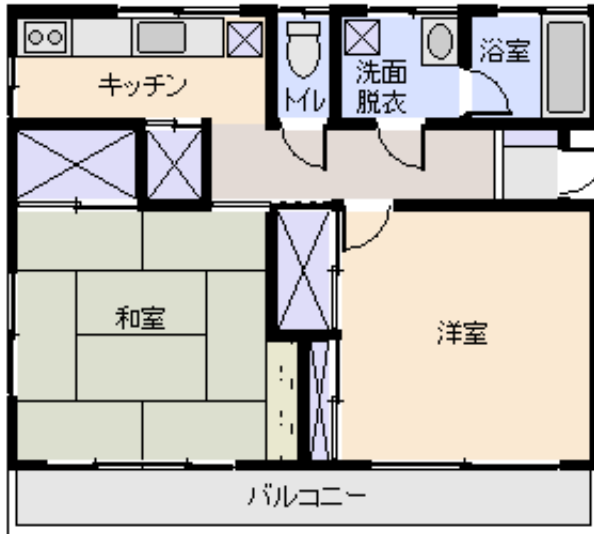

※図面と現況に相違がある場合は現況を優先いたします。