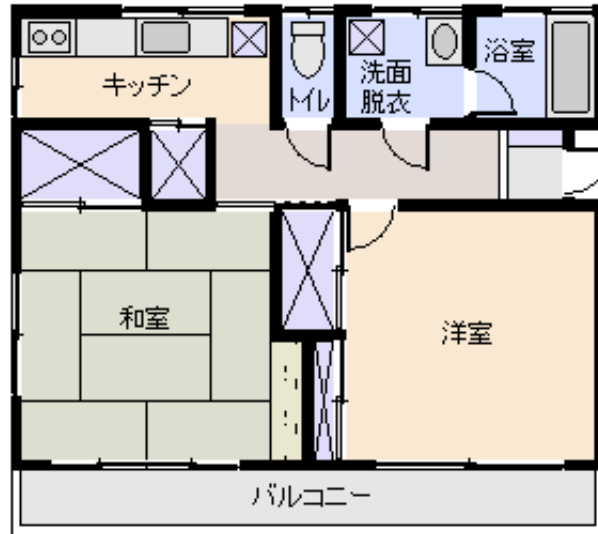

物件 No: ITP877H

中古売家 伊東市 赤沢恒陽台 850万円

- ☆ 穏やかな緑包まれた赤沢向陽台別荘地、綺麗に整備された道路や、緑が心をいたしてくれる場所に有ります。
- ☆ 敷地は平坦で、駐車場から玄関への道、お庭も平坦で、畑やガーデニングを楽しむこともできる広さがあるお庭もございます。
- ☆ 平屋建て2DKで築年数は経過しておりますが、綺麗に使用されておりますので、お好みで、リフォームをする程度でお住まいになれます。
- ☆ 温泉つきで、お花や、野菜の手入れをしたり、ウォーキングの後にも思いっきり温泉を楽しむことが可能です。別荘地から伊豆高原からの専用バスが運行しています。

所在地: 静岡県伊東市赤沢

区画No: 地目: 山林

地積: 320平方メートル(96.8坪)

構造: 木造 石綿セメント板葺 平家建 築年数: 38.2年 間取り: 2K

床面積: 1F: 51.62㎡
2F: ㎡
: ㎡
計: 51.62㎡ 15.61坪

築年月: 昭和54年11月

道路: 南東 側幅員 6 m 14 m 接道

その他: 電気: 東京電力 水道: 私営 ガス: プロパン
排水: 個別浄化槽 駐車場: 有 管理費等: ○
管理費5,253円/月 水道基本料1,200円/月 10㎡迄 温泉基本料9,700円/月5㎡迄 水道・温泉社 伊豆田原1400口/日

温泉: 有 標高: 約 m
最寄り駅: 伊豆高原駅 6.5km 車で15分

海: 見えない 富士山: 見えない
日当たり: 良い 生活便: 不便
地勢: 平坦 菜園: 適

※図面と現況に相違がある場合は現況を優先いたします。

※土砂災害警戒区域外

静岡県宅地建物取引業会員・静岡県知事(7)7587

◇下田本店 〒415-0016 静岡県下田市中488-1

フリーダイヤル 0800-888-4511

TEL: 0558-23-4511 FAX: 0558-23-6110

伊豆の不動産情報館
www.izutaiyo.co.jp

◇熱川店 フリーダイヤル 0120-315-625

〒413-0302 静岡県賀茂郡東伊豆町奈良本1246-73

TEL: 0557-22-2288 FAX: 0557-22-0062

◇熱海店 フリーダイヤル 0120-86-0679

〒413-0011 静岡県熱海市田原本町6-7角屋ビル2F

TEL: 0557-86-4150 FAX: 0557-83-4835

■取引態様
媒介

■担当
熱川店