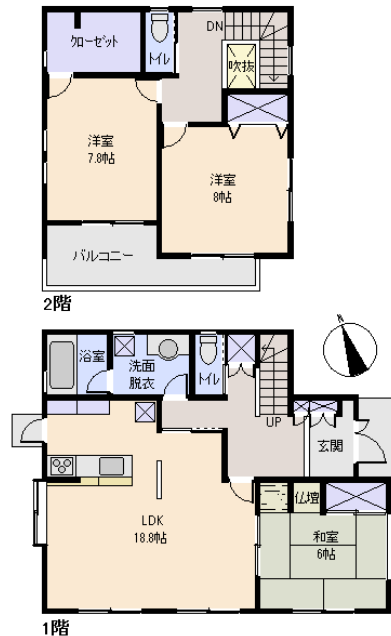

※図面と現況に相違がある場合は現況を優先いたします。

静岡県宅地建物取引業会員・静岡県知事(7)7587

◇下田本店 〒415-0016 静岡県下田市中488-1

フリーダイヤル 0800-888-4511

TEL: 0558-23-4511 FAX: 0558-23-6110

伊豆の不動産情報館 www.izutaiyo.co.jp

伊豆太陽ホーム 株式会社

◇熱川店 フリーダイヤル 0120-315-625
〒413-0302 静岡県賀茂郡東伊豆町奈良本1246-73
TEL: 0557-22-2288 FAX: 0557-22-0062

◇熱海店 フリーダイヤル 0120-86-0679
〒413-0011 静岡県熱海市田原本町6-7角屋ビル2F
TEL: 0557-86-4150 FAX: 0557-83-4835

■取引態様
媒介

■担当
熱川店