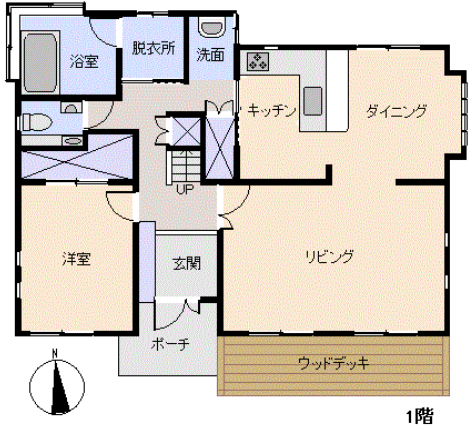

※図面と現況に相違がある場合は現況を優先いたします。

所在地: 静岡県伊東市岡
 区画No: 地目: 宅地
 地積: 575.37平方メートル(174.04坪)
 構造: 木造 スレート葺 2階建 築年数: 21.1年
 間取り: 3LDK+S
 床面積: 1F: 92.54㎡
 2F: 54.42㎡
 : ㎡
 計: 146.96㎡ 44.45坪
 築年月: 平成8年11月
 道路: 東側幅員 6 m m接道
 その他: 電気: 東京電力 水道: 公営 ガス: プロパン
 排水: 集中浄化槽 駐車場: 有 管理費等: 管理費7,500円/月(2ヶ月に一度請求) 水道基本料1,018円/月 基本料金7,500円/月(10立方
 米迄) 超過料500円(1立方) 未使用施設維持
 温泉: 有 標高: 約 172 m
 最寄り駅: 南伊東駅 2.8km 車で14分