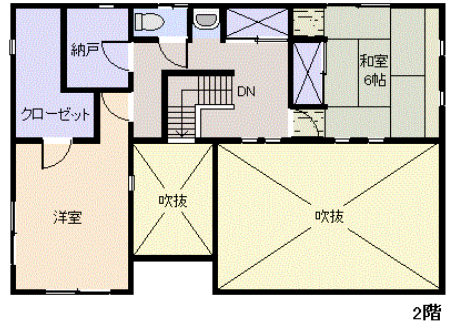

※図面と現況に相違がある場合は現況を優先いたします。

所在地: 静岡県伊東市岡
 区画No: 地目: 宅地
 地積: 575.37平方メートル(174.04坪)
 構造: 木造 スレート葺 2階建 築年数: 21.1年
 間取り: 3LDK+S
 床面積: 1F: 92.54㎡
 2F: 54.42㎡
 : ㎡
 計: 146.96㎡ 44.45坪
 築年月: 平成8年11月
 道路: 東側幅員 6 m m接道
 その他: 電気: 東京電力 水道: 公営 ガス: プロパン
 排水: 集中浄化槽 駐車場: 有 管理費等: 管理費7,500円/月(2ヶ月に一度請求) 水道基本料1,018円/月 基本料金7,500円/月(10立方
 米迄) 超過料500円(1立方) 未使用施設維持
 温泉: 有 標高: 約 172 m
 最寄り駅: 南伊東駅 2.8km 車で14分