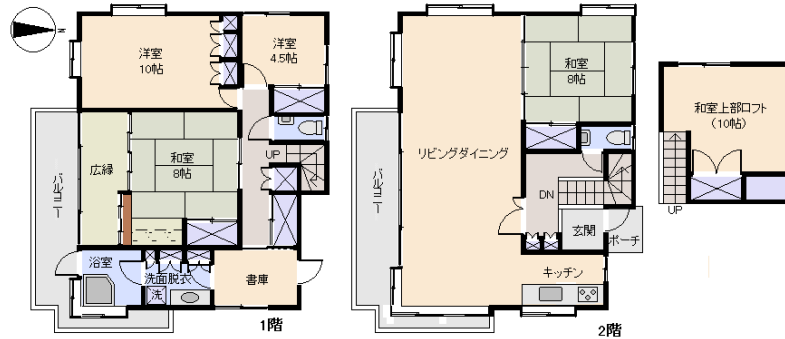

※図面と現況に相違がある場合は現況を優先いたします。

静岡県宅地建物取引業会員・静岡県知事(7)7587

◇下田本店 〒415-0016 静岡県下田市中488-1

フリーダイヤル 0800-888-4511

TEL: 0558-23-4511 FAX: 0558-23-6110

伊豆の不動産情報館 www.izutaiyo.co.jp

伊豆太陽ホーム 株式会社

◇熱川店 フリーダイヤル 0120-315-625
〒413-0302 静岡県賀茂郡東伊豆町奈良本1246-73
TEL: 0557-22-2288 FAX: 0557-22-0062

◇熱海店 フリーダイヤル 0120-86-0679
〒413-0011 静岡県熱海市田原本町6-7角屋ビル2F
TEL: 0557-86-4150 FAX: 0557-83-4835

■取引態様
媒介

■担当
熱川店