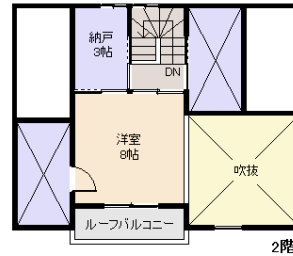

※図面と現況に相違がある場合は現況を優先いたします。

静岡県宅地建物取引業会員・静岡県知事(7)7587

◇下田本店 〒415-0016 静岡県下田市中488-1

フリーダイヤル 0800-888-4511

TEL: 0558-23-4511 FAX: 0558-23-6110

伊豆の不動産情報館
www.izutaiyo.co.jp

伊豆太陽ホーム
株式会社

◇熱川店 フリーダイヤル 0120-315-625
〒413-0302 静岡県賀茂郡東伊豆町奈良本1246-73
TEL: 0557-22-2288 FAX: 0557-22-0062

◇熱海店 フリーダイヤル 0120-86-0679
〒413-0011 静岡県熱海市田原本町6-7角屋ビル2F
TEL: 0557-86-4150 FAX: 0557-83-4835

■取引態様
媒介

■担当
熱川店