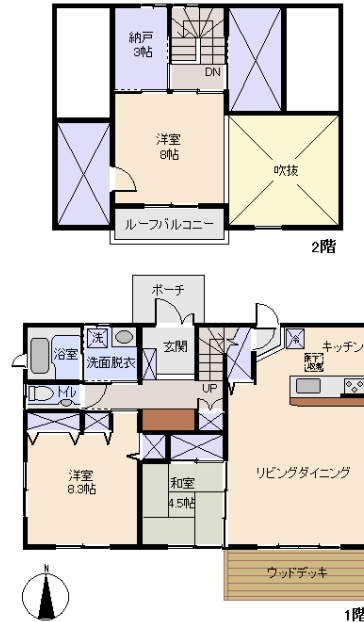

床面積: 1F: 79.49㎡
 2F: 23.18㎡
 : ㎡

計: 102.67㎡ 31.05坪

築年月: 平成21年12月

道路: 東側幅員 3 m m接道

その他: 電気: 東京電力 水道: 公営 排水: 個別浄化槽 駐車場: 有

温泉: 不可 標高: 約 210 m
 最寄り駅: 伊豆高原駅 3.7km 車で10分

海: 望む 富士山: 見えない
 日当り: 良い 生活便: 普通
 地勢: 緩斜面 菜園: 適