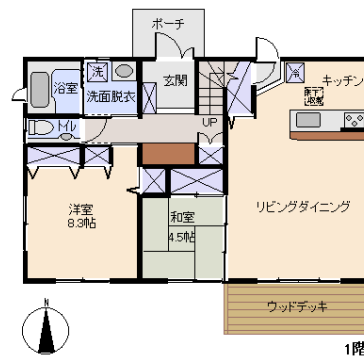

※図面と現況に相違がある場合は現況を優先いたします。

静岡県宅地建物取引業会員・静岡県知事(7)7587

◇下田本店 〒415-0016 静岡県下田市中488-1

フリーダイヤル 0800-888-4511

TEL: 0558-23-4511 FAX: 0558-23-6110

伊豆の不動産情報館
www.izutaiyo.co.jp

伊豆太陽ホーム
株式会社

◇熱川店 フリーダイヤル 0120-315-625
〒413-0302 静岡県賀茂郡東伊豆町奈良本1246-73
TEL: 0557-22-2288 FAX: 0557-22-0062

◇熱海店 フリーダイヤル 0120-86-0679
〒413-0011 静岡県熱海市田原本町6-7角屋ビル2F
TEL: 0557-86-4150 FAX: 0557-83-4835

■取引態様
媒介

■担当
熱川店