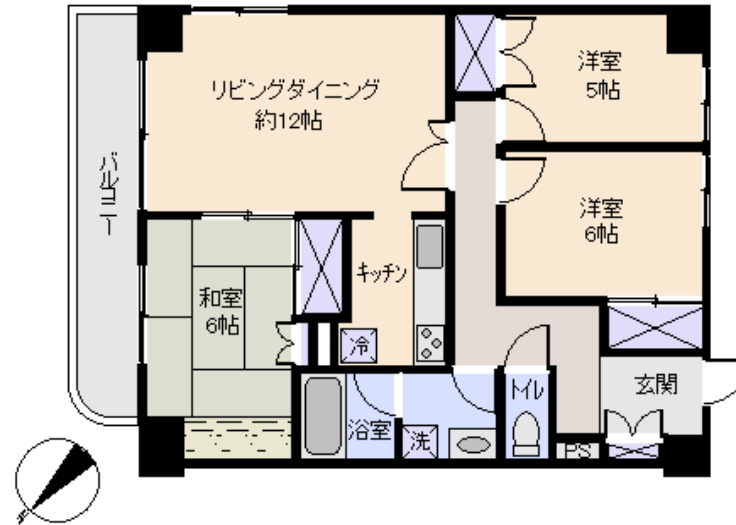

※図面と現況に相違がある場合は現況を優先いたします。

静岡県宅地建物取引業会員・静岡県知事(7)7587

◇下田本店 〒415-0016 静岡県下田市中488-1

フリーダイヤル 0800-888-4511

TEL: 0558-23-4511 FAX 0558-23-6110

伊豆の不動産情報館
www.izutaiyo.co.jp

伊豆太陽ホーム
株式会社

◇熱川店 フリーダイヤル 0120-315-625

〒413-0302 静岡県賀茂郡東伊豆町奈良本1246-73

TEL: 0557-22-2288 FAX: 0557-22-0062

◇熱海店 フリーダイヤル 0120-86-0679

〒413-0011 静岡県熱海市田原本町6-7角屋ビル2F

TEL: 0557-86-4150 FAX: 0557-83-4835

■取引態様
媒介

■担当
熱川店