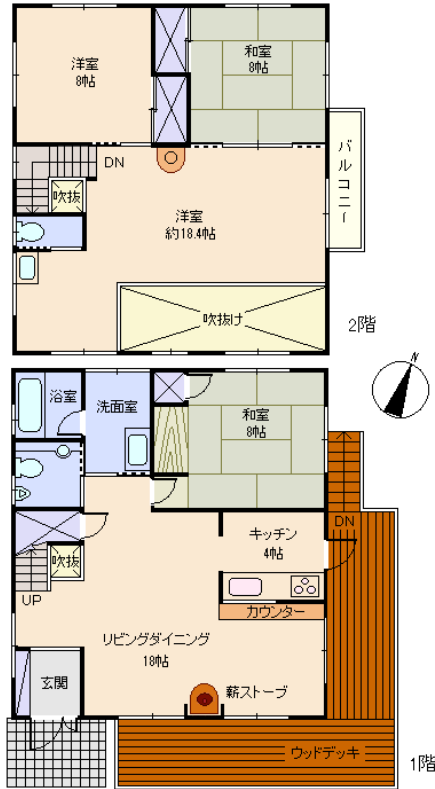

※図面と現況に相違がある場合は現況を優先いたします。

所在地: 静岡県伊豆市吉奈

区画No: 地目:

地積: 1326.49平方メートル(401.26坪)

構造: 木造 合金メッキ鋼板葺 2階建 築年数: 14.9年 間取り: 4LDK

床面積: 1F: 74.52㎡

2F: 63.76㎡

: ㎡

計: 138.28㎡ 41.82坪

築年月: 平成14年7月

道路: 東側幅員 6 m m接道

その他: 電気: 東京電力 水道: 公営 ガス: プロパン
排水: 個別浄化槽 駐車場: 有 管理費等: 附属建物 物置 木造ルーフィング葺平家建 9.93㎡あり・町内会費1,000円/月・共同アンテナ10,000円/年

温泉: 不可 標高: 約 220 m

最寄り駅: 修善寺駅 12km 車で20分

バス停: 吉奈温泉 1.3Km 17分