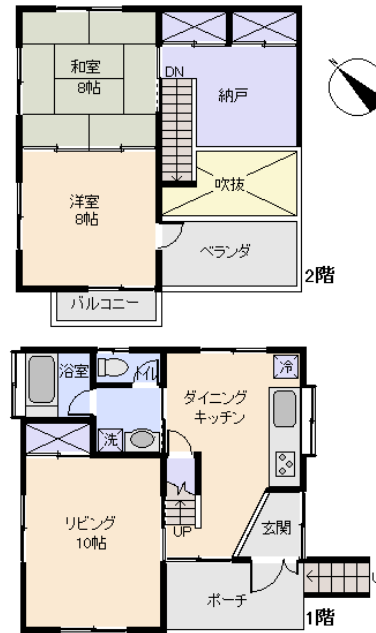

所在地: 静岡県伊豆市青羽根

区画No: 地目: 山林

地積: 139平方メートル(42.04坪)

構造: 木造 スレート葺 2階建 築年数: 24.4年
間取り: 3DK+S

床面積: 1F: 46.37 m²

2F: 40.57 m²

: m²

計: 86.94 m² 26.29 坪

築年月: 平成7年7月

道路: 南東 側幅員 4 m 4.6 m 接道

その他: 電気: 東京電力 水道: 私营 ガス: プロパン
排水: 個別浄化槽 駐車場: 有 管理費等: 管理費6,600円/月 水道基本料4,830円/2ヶ月

温泉: 不可 標高: 約 251 m
最寄り駅: 修善寺駅 8.5km 車で15分

海: 見えない	富士山: 見えない
日当り: 良い	生活便: 不便
地勢: 緩斜面	菜園: 適