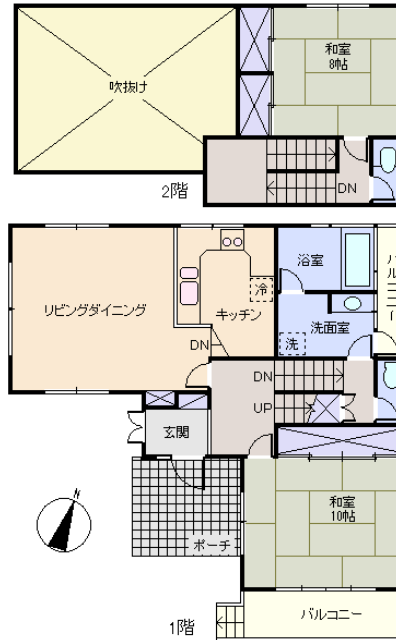

※図面と現況に相違がある場合は現況を優先いたします。

※土砂災害警戒区域外

静岡県宅地建物取引業会員・静岡県知事(7)7587

◇下田本店 〒415-0016 静岡県下田市中488-1

フリーダイヤル 0800-888-4511

TEL: 0558-23-4511 FAX: 0558-23-6110

伊豆の不動産情報館
www.izutaiyo.co.jp

伊豆太陽ホーム
株式会社

◇熱川店 フリーダイヤル 0120-315-625
〒413-0302 静岡県賀茂郡東伊豆町奈良本1246-73
TEL: 0557-22-2288 FAX: 0557-22-0062

◇熱海店 フリーダイヤル 0120-86-0679
〒413-0011 静岡県熱海市田原本町6-7角屋ビル2F
TEL: 0557-86-4150 FAX: 0557-83-4835

■取引態様
媒介

■担当
熱海店