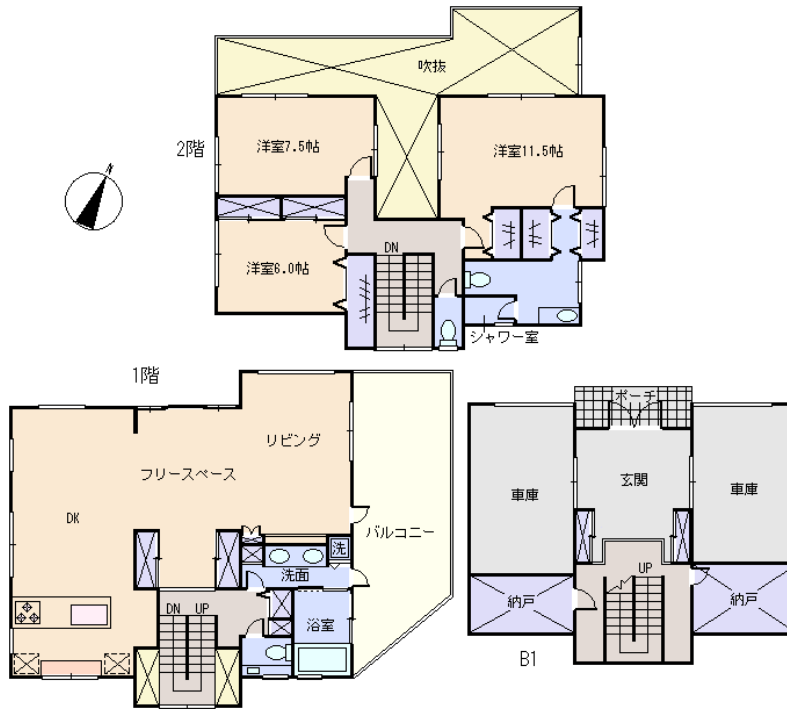

物件 No: KN5178H

特選中古 函南町 南箱根ダイヤモンド 3,980万円

- ☆ 大きな窓が印象的な、洗練された外観
- ☆ 白を基調としたダイナミックな吹抜け空間。LDKは広々約40帖
- ☆ 屋内の駐車スペース2台分。
- ☆ 窓いっぱい広がる富士山。

所在地: 静岡県田方郡函南町平井
区画No: 地目: 原野
地積: 304.16平方メートル(92坪)

構造: 木造鉄筋コンクリート造 合金メッキ鋼板
葺 3階建 築年数: 10.3年 間取り: 4LDK

床面積: 1F: m²
2F: m²
延べ: 245.26 m²
計: 245.26 m² 74.19 坪

築年月: 平成19年3月

道路: 北・側幅員 5.6 m m接道

その他: 電気: 東京電力 水道: 公営 ガス: プロパン 排水: 個別浄化槽
駐車場: 有 管理費等: 環境整備費76,420円/年(税込) ・浄化槽保守点検費10,260円/年(税込) ・温泉使用料2,484円/年
・温泉名義変更料108,000円(税込) 温泉供給契約の更新料432,000円(税込) ※10年に1回 ・温泉権付H33.6.21迄

温泉: 有 標高: 約 414 m
最寄り駅: 熱海駅 13km 車で20分
バス停: かじか沢 1分

海: 見えない	富士山: 望む
日当り: 良い	生活便:
地勢: 緩斜面	菜園: 適

※図面と現況に相違がある場合は現況を優先いたします。

静岡県宅地建物取引業会員・静岡県知事(7)7587
◇下田本店 〒415-0016 静岡県下田市中488-1
フリーダイヤル 0800-888-4511
TEL: 0558-23-4511 FAX: 0558-23-6110

伊豆の不動産情報館
www.izutaiyo.co.jp

◇熱川店 フリーダイヤル 0120-315-625
〒413-0302 静岡県賀茂郡東伊豆町奈良本1246-73
TEL: 0557-22-2288 FAX: 0557-22-0062

◇熱海店 フリーダイヤル 0120-86-0679
〒413-0011 静岡県熱海市田原本町6-7角屋ビル2F
TEL: 0557-86-4150 FAX: 0557-83-4835

■取引態様
媒介

■担当
熱海店