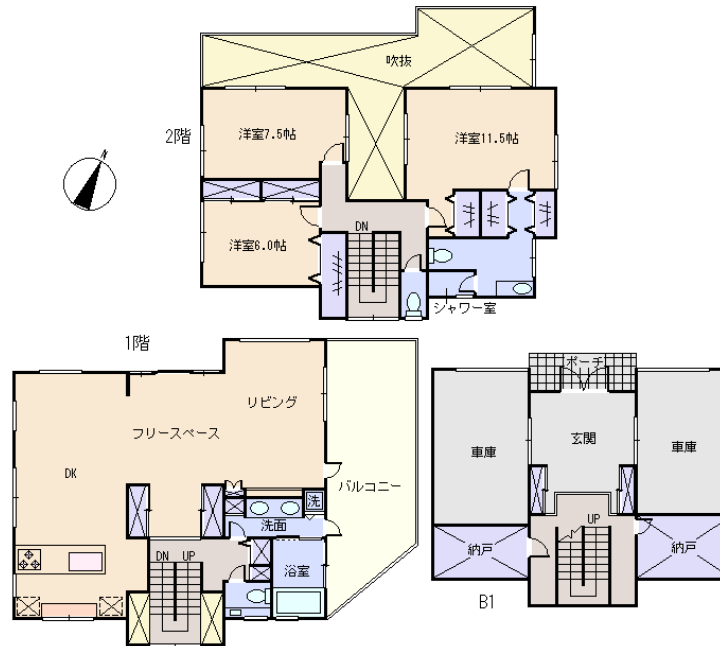

※図面と現況に相違がある場合は現況を優先いたします。

静岡県宅地建物取引業会員・静岡県知事(7)7587

◇下田本店 〒415-0016 静岡県下田市中488-1

フリーダイヤル 0800-888-4511

TEL: 0558-23-4511 FAX: 0558-23-6110

伊豆の不動産情報館
www.izutaiyo.co.jp