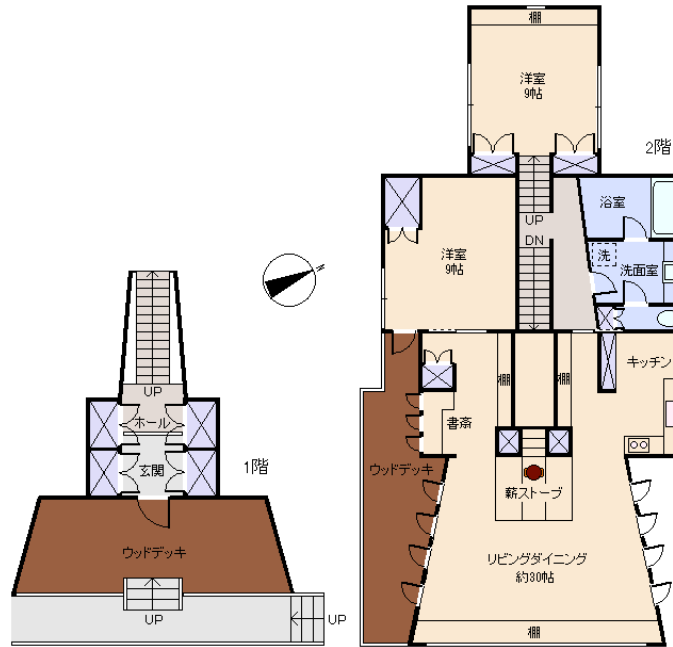

現地案内図

※図面と現況に相違がある場合は現況を優先いたします。

静岡県宅地建物取引業会員・静岡県知事(7)7587

◇下田本店 〒415-0016 静岡県下田市中488-1

フリーダイヤル 0800-888-4511

TEL: 0558-23-4511 FAX: 0558-23-6110

伊豆の不動産情報館
www.izutaiyo.co.jp

伊豆太陽ホーム
株式会社

◇熱川店 フリーダイヤル 0120-315-625
〒413-0302 静岡県賀茂郡東伊豆町奈良本1246-73
TEL: 0557-22-2288 FAX: 0557-22-0062

◇熱海店 フリーダイヤル 0120-86-0679
〒413-0011 静岡県熱海市田原本町6-7角屋ビル2F
TEL: 0557-86-4150 FAX: 0557-83-4835

■取引態様
媒介

■担当
熱海店