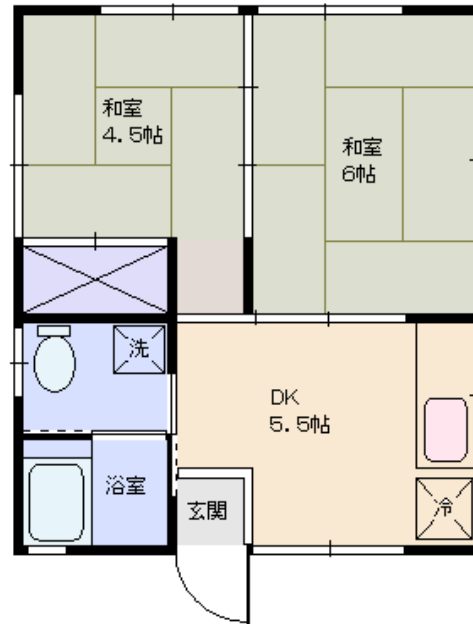

No: KNF008H

中古売家

☆ コンパクトな平屋建て。リノベーション映えする物件です。

函南町 南箱根ダイヤラ ンド

190万円

☆ 道路から30段ほど階段を上がります。高台に位置しているため、開放的な眺望。

☆ ダイヤラ分譲地内にはコンビニ、テニスコート、レストランなど設備が充実しています。

※図面と現況に相違がある場合は現況を優先いたします。

所在地: 静岡県田方郡函南町平井

区画No: 地目: 宅地

地積: 255.9平方メートル(77.4坪)

構造: 木造 亜鉛メッキ鋼板葺 平家建 築年数: 42.7年 間取り: 2DK

床面積: 1F: 34.78 m²

2F: m²

: m²

計: 34.78 m² 10.52 坪