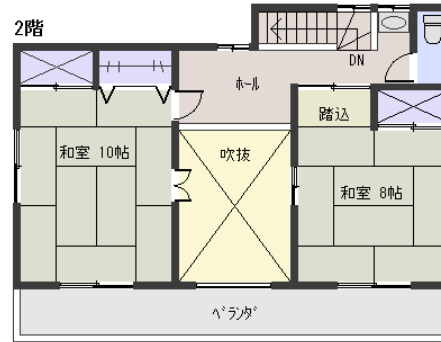

※図面と現況に相違がある場合は現況を優先いたします。

静岡県宅地建物取引業会員・静岡県知事(7)7587

◇下田本店 〒415-0016 静岡県下田市中488-1

フリーダイヤル 0800-888-4511

TEL: 0558-23-4511 FAX: 0558-23-6110

伊豆の不動産情報館 www.izutaiyo.co.jp

伊豆太陽ホーム 株式会社

◇熱川店 フリーダイヤル 0120-315-625
〒413-0302 静岡県賀茂郡東伊豆町奈良本1246-73
TEL: 0557-22-2288 FAX: 0557-22-0062

◇熱海店 フリーダイヤル 0120-86-0679
〒413-0011 静岡県熱海市田原本町6-7角屋ビル2F
TEL: 0557-86-4150 FAX: 0557-83-4835

■取引態様
媒介

■担当
下田本店