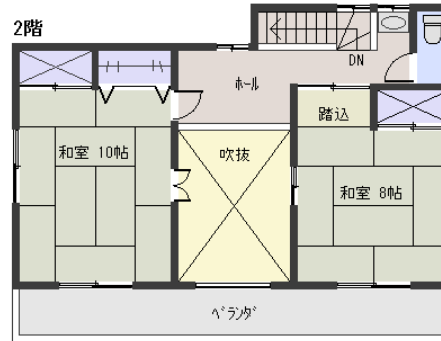

所在地: 静岡県賀茂郡河津町見高字端戸68
区画No: 地目: 山林
地積: 553平方メートル(167.28坪)

構造: 木造 スレート葺 2階建 築年数: 15.2年

床面積: 1F: 73.70 m²

2F: 48.85 m²

: m²

計: 122.55 m² 37.07 坪

築年月: 平成13年12月

道路: 北西 側幅員 5 m 15 m 接道