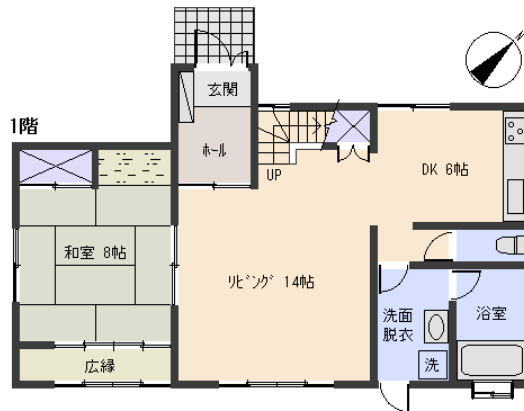

所在地: 静岡県賀茂郡河津町見高字端戸68
区画No: 地目: 山林
地積: 553平方メートル(167.28坪)

構造: 木造 スレート葺 2階建 築年数: 15.2年

床面積: 1F: 73.70 m²

2F: 48.85 m²

: m²

計: 122.55 m² 37.07 坪

築年月: 平成13年12月

道路: 北西 側幅員 5 m 15 m 接道