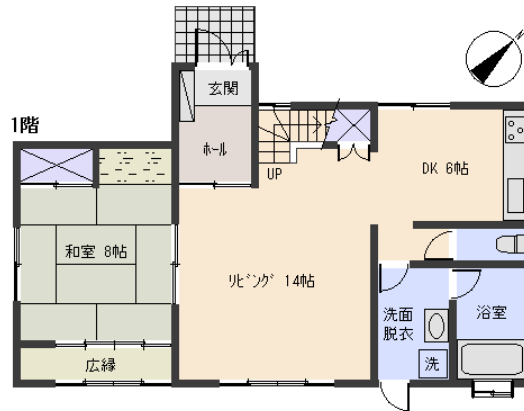

※図面と現況に相違がある場合は現況を優先いたします。

静岡県宅地建物取引業会員・静岡県知事(7)7587

◇下田本店 〒415-0016 静岡県下田市中488-1

フリーダイヤル 0800-888-4511

TEL: 0558-23-4511 FAX: 0558-23-6110

伊豆の不動産情報館 www.izutaiyo.co.jp

伊豆太陽ホーム 株式会社

◇熱川店 フリーダイヤル 0120-315-625
〒413-0302 静岡県賀茂郡東伊豆町奈良本1246-73
TEL: 0557-22-2288 FAX: 0557-22-0062

◇熱海店 フリーダイヤル 0120-86-0679
〒413-0011 静岡県熱海市田原本町6-7角屋ビル2F
TEL: 0557-86-4150 FAX: 0557-83-4835

■取引態様
媒介

■担当
下田本店