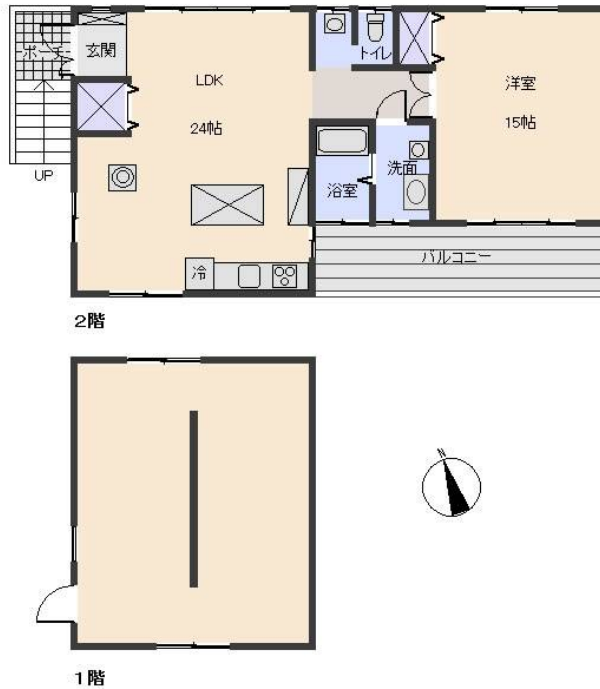

物件 No: KW1056H

売家

河津町 天子平別荘地

870万円

- ☆ 自然の中で静かに暮らす家。窓の外の木々がキレイ！木々の隙間から海と伊豆大島を望む。
- ☆ 室内は床、壁ともに無垢の板材を使用。ログハウスの雰囲気。化学物質化敏感やアトピーの方に良いかも。また、周囲の家に隣接していないため、楽器演奏など音楽家にも向いているかも。
- ☆ ゆったりした間取り。吹き抜け天井で24畳のリビングは薪ストーブがポッカポカ。15帖の寝室。建物は手入れ不要です。
- ☆ 1階は建物の基礎を利用したアトリエ兼収納スペース。ネットで囲ったバラ園や菜園スペースあり。

所在地: 静岡県賀茂郡河津町河津筏場字天子
 区画No: 地目: 山林
 地積: 321.3平方メートル(97.19坪)

構造: 木造鉄筋コンクリート造 スレート葺 2階
 建築年数: 19.4年 間取り: 1LDK+S

床面積: 1F: 44.4㎡
 2F: 85.63㎡
 : 0㎡
 計: 130.03㎡ 39.33坪

築年月: 平成10年6月

道路: 西側幅員 6 m 11 m 接道

その他: 電気: 東京電力 水道: 私营 ガス: プロパン
 排水: 個別浄化槽 駐車場: 無 管理費等: 自治会費 4,000円/月 水道基本料 1,200円/月 (年払い)