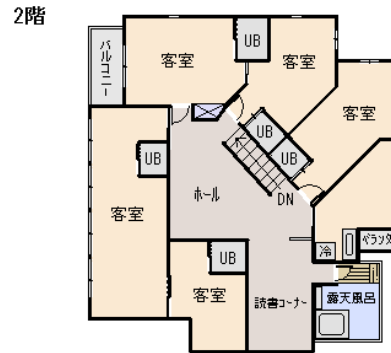

所在地: 静岡県賀茂郡河津町田中字端戸入  
 区画No: 地目: 宅地・原野・山地積: 1001.82平方メートル(303.05坪)

構造: 木造 スレート葺 3階建 築年数: 31.8年  
 間取り: LDK+5客室

床面積: 1F: 159.25㎡  
 2F: 159㎡  
 3F: 11.23㎡

計: 329.48㎡ 99.66坪

築年月: 昭和60年12月

道路: 東側幅員 6 m 30 m 接道