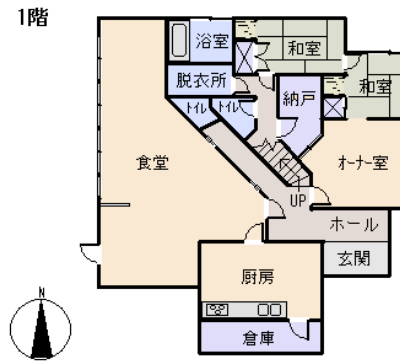

# 河津町 小田急今井浜別荘分譲地 2,900万円

- ☆ 盛業中の素敵なペンション。建物は何度かリフォームされていて大変きれい。薪ストーブが良い感じ。
- ☆ 季節により、海からの日の出、日没が見える景色の良い土地。ほぼ平坦でガーデニングも出来ます。
- ☆ 分譲地の奥に位置し、関係の無い車の出入りはほとんど無く、静か出落ち着いた環境。
- ☆ 今井浜海岸駅、今井浜総合病院、今井浜海水浴場等、すべて徒歩圏内！

所在地: 静岡県賀茂郡河津町田中字端戸入  
 区画No: 地目: 宅地・原野・山地積: 1001.82平方メートル(303.05坪)

構造: 木造 スレート葺 3階建 築年数: 31.8年  
 間取り: LDK+5客室

床面積: 1F: 159.25㎡  
 2F: 159㎡  
 3F: 11.23㎡

計: 329.48㎡ 99.66坪

築年月: 昭和60年12月

道路: 東側幅員 6 m 30 m 接道