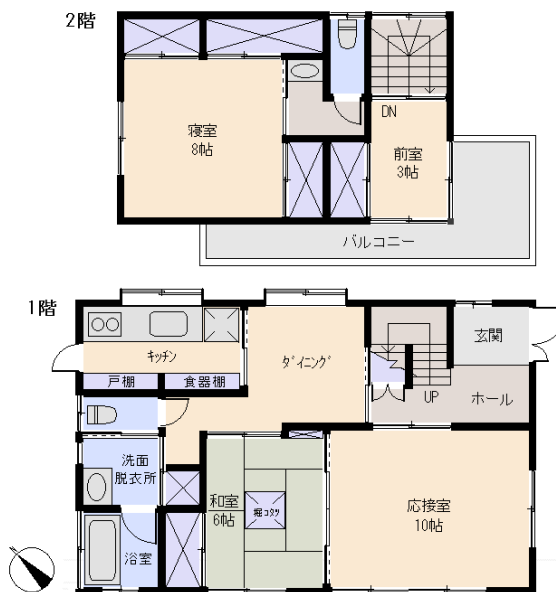

所在地: 静岡県賀茂郡河津町浜

区画No: 地目: 宅地

地積: 172.01平方メートル(52.03坪)

構造: 木造 かわら・合金メッキ鋼板葺 2階建
築年数: 10.5年 間取り: 3DK

床面積: 1F: 64.24㎡
2F: 33.12㎡
: ㎡

計: 97.36㎡ 29.45坪

築年月: 平成21年6月

道路: 側幅員 m m接道

その他: 電気: 東京電力 水道: 公営 排水: 個別浄化槽 駐車場: 有

温泉: 有 標高: 約 5 m
最寄り駅: 河津駅 0.35km 徒歩で5分

海: 見えない 富士山: 見えない
日当たり: 良い 生活便: 良い
地勢: 平坦 菜園: 適