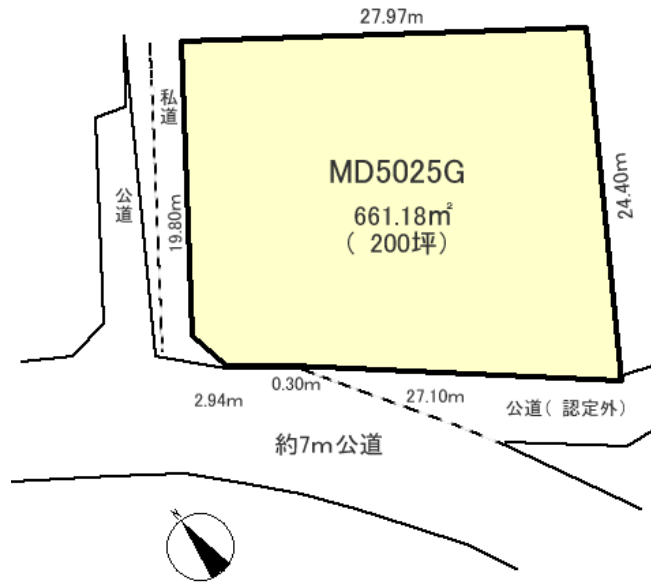

☆ 都心からも近い真鶴エリア、気軽にこれる みんなの遊び場作ってみませんか。

所在地: 神奈川県足柄下郡真鶴町岩

区画No:

地目: 宅地

地積: 658.88 m² 199.31 坪

道路: 南西 側幅員 7 mに m 接道

公 法 上 の 制 限	都市計画区域 内	非線引区域
	用途地域 無指定	
	建ぺい率 50%	容積率 100%
	国立公園	宅造法

その他 景観法、

管理費等: 水道:メーター20mm権利付

温泉: 不可 標高: 約 120 m

交通: 真鶴 駅 2 Km

バス停: 長坂橋 徒歩 7 分

海: 望む 富士山: 見えない

日当たり: 良い 生活便: 普通

地勢: 平坦 菜園: 最適

※図面と現況に相違がある場合は現況を優先いたします。