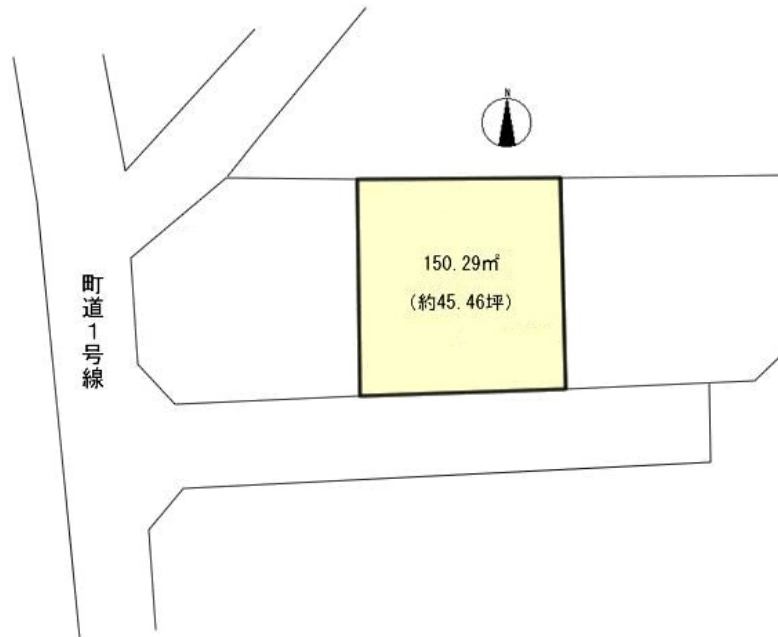

地積: 150.29 m<sup>2</sup> 45.46 坪

道路: 南側幅員 5 mに m接道

公 法 上 の 制 限	都市計画区域内	非線引区域
	用途地域 無指定	
	建ぺい率 50%	容積率 100%
	国立公園 外	宅造法 その他

管理費等:

温泉: 不可 標高: 約 40 m ネット: 未調査

交通: 真鶴 駅 Km

バス停: 徒歩 分

海: 見えない	富士山: 見えない
日当たり: 良い	生活便: 普通
地勢: 平坦	菜園: 適