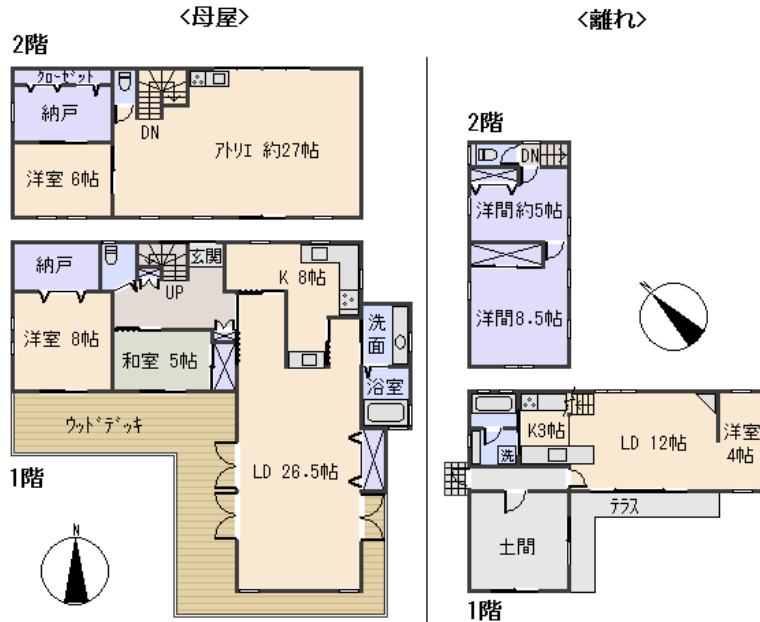

物件 No: MI1113H

中古売家 南伊豆町 逢ヶ浜 5,500万円

- ☆ 風光明媚な弓ヶ浜と変化にとんだ逢ヶ浜のすぐ近く。お洒落な建物が2棟立つ素敵な物件。
- ☆ 建物と庭との一体感が秀逸！緑に包まれた静かな環境。春には山桜が見事。
- ☆ 無垢材を多用した素敵な建物。離れは殆ど使われておらず新築同様。母屋には温泉も引かれ寛げます。
- ☆ 離れ(築10年2階建25坪3LDK)は殆ど新築状態でキレイ！ゲストハウスとしても、貸し別荘としても利用できそう。

所在地: 静岡県賀茂郡南伊豆町湊字逢耕地
区画No: 地目: 宅地
地積: 621.53平方メートル(188.01坪)

構造: 木造 合金メッキ銅板葺 2階建 間取り:
4LDK+2S

床面積: 1F: 116.57㎡
2F: 69.56㎡
: ㎡
計: 186.13㎡ 56.3坪

築年月:

道路: 西側幅員 4 m 15 m 接道

その他: 電気: 東京電力 水道: 公営 ガス: プロパン
排水: 個別浄化槽 駐車場: 有

温泉: 可 標高: 約 25 m
最寄り駅: 伊豆急下田駅 15km 車で20分
バス停: 休暇村 0.6Km 8分

海: 見えない 富士山: 見えない
日当たり: 普通 生活便: 良い
地勢: 平坦 菜園: 適

※図面と現況に相違がある場合は現況を優先いたします。

静岡県宅地建物取引業会員・静岡県知事(7)7587

◇下田本店 〒415-0016 静岡県下田市中488-1

フリーダイヤル 0800-888-4511

TEL: 0558-23-4511 FAX: 0558-23-6110

伊豆の不動産情報館
www.izutaiyo.co.jp

◇熱川店 フリーダイヤル 0120-315-625
〒413-0302 静岡県賀茂郡東伊豆町奈良本1246-73
TEL: 0557-22-2288 FAX: 0557-22-0062

◇熱海店 フリーダイヤル 0120-86-0679
〒413-0011 静岡県熱海市田原本町6-7角屋ビル2F
TEL: 0557-86-4150 FAX: 0557-83-4835

■取引態様
媒介

■担当
下田本店