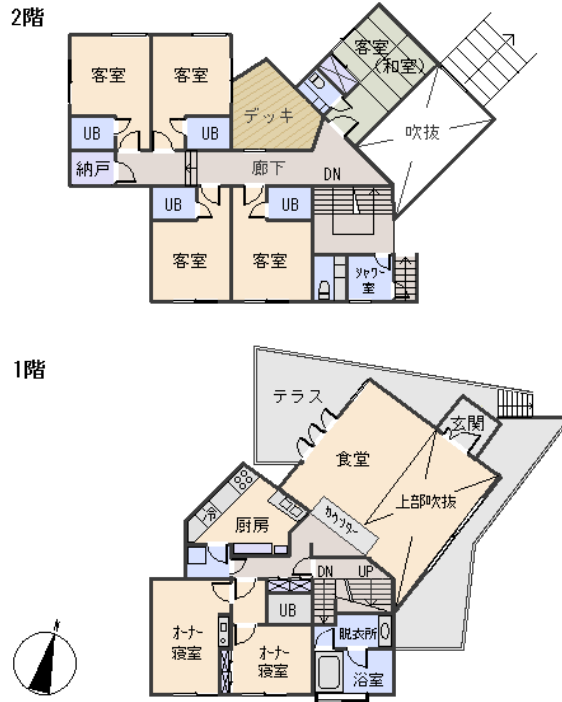

南伊豆町 湯之元リゾートハイツ 1,980万円

- ☆ 360度の眺望を誇る高台の建物。弓ヶ浜や下賀茂の街並みを一望！階段をちょっと上ります。
- ☆ 個室の温泉浴場は河津桜の花見が出来る露天風呂付き。
- ☆ プロ仕様の本格的なガス台、ガスオーブンのある厨房。腕のある方ならかなり上質な料理を提供できます。
- ☆ 現在盛業中。案内ご希望の方は早めにご連絡願います。什器備品家具電化製品ほとんど残します。

所在地: 静岡県賀茂郡南伊豆町手石字大谷戸
 区画No: 地目: 山林
 地積: 902平方メートル(272.85坪)

構造: 木造 スレート葺 2階建 築年数: 27.1年
 間取り: 5客室+2

床面積: 1F: 104.78㎡
 2F: 107.72㎡
 : ㎡

計: 212.5㎡ 64.28坪

築年月: 平成2年7月

道路: 北側幅員 7 m 20 m 接道

その他: 電気: 東京電力 水道: 私营 ガス: プロパン
 排水: 個別浄化槽 駐車場: 有 管理費等: 管理費: 6,000円/月 自治会入会金: 10,000円