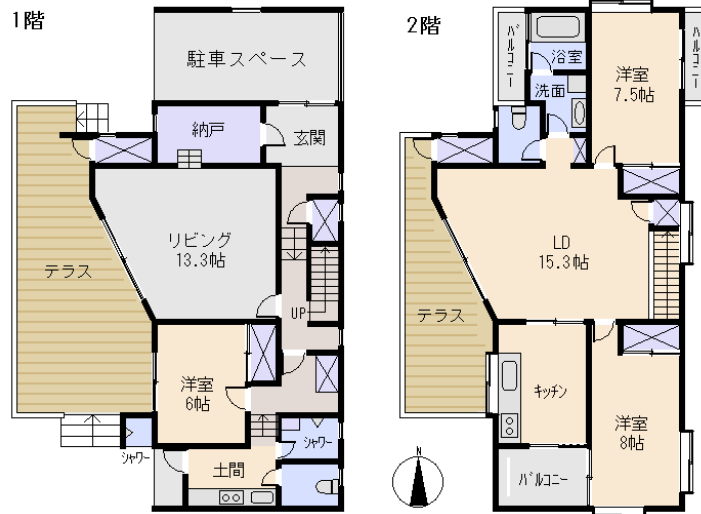

No: MI1128H

売別荘

海の男にオススメ

南伊豆町 弓ヶ浜

4,300万円

☆ 弓ヶ浜に注ぐ川沿いの家 浜へは徒歩5分。水着で海水浴に行けます！

☆ 徒歩2分の岸壁から船釣り、渡船に出られます。ヨット、シーカヤック、サーフィン、ダイビング等海の男の基地に

☆ 建物大変きれいで手入れ不要。1・2階ともに広々屋根付きデッキあり。雨が降ったらBBQ！

☆ オーナーさんが考え抜いた間取り。海で遊んでそのまま入れる裏口あり。

所在地: 静岡県賀茂郡南伊豆町湊

区画No: 地目: 宅地

地積: 214.18平方メートル(64.78坪)

構造: 木造 合金メッキ鋼葺 2階建 築年数: 13.6年 間取り: 4SLDK

床面積: 1F: 85.10㎡

2F: 79.47㎡

: ㎡

計: 164.57㎡ 49.78坪

築年月: 平成21年8月

道路: 北東 側幅員 6 m 4 m 接道

その他: 電気: 東京電力 水道: 公営 ガス: プロパン
排水: 本下水 駐車場: 有

温泉: 不可 標高: 約 3 m

最寄り駅: 伊豆急下田駅 車で20分

バス停: 湊農協前 0.3Km 徒歩4分

海: 見えない	富士山: 見えない
日当たり: 良い	生活便: 普通
地勢: 平坦	菜園: 不適

※図面と現況に相違がある場合は現況を優先いたします。

静岡県宅地建物取引業会員・静岡県知事(8)7587

◇下田本店

〒415-0021 静岡県下田市1丁目1-5ホワイトビル2F

フリーダイヤル 0800-888-4511

TEL: 0558-23-4511 FAX: 0558-23-6110

伊豆の不動産情報館

www.izutaiyo.co.jp

◇熱海店

〒413-0011 静岡県熱海市田原本町6-7角屋ビル2F

フリーダイヤル 0120-86-0679

TEL: 0557-86-4150 FAX: 0557-83-4835

■取引態様
媒介

■担当
下田本店