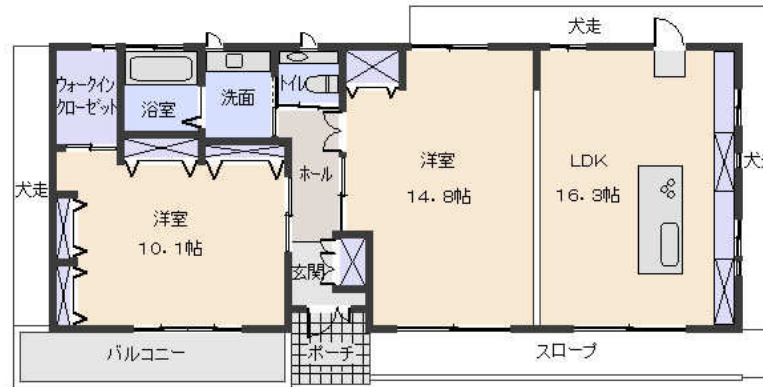

物件 No: MT1014H

特選売家 松崎町 宮内 2,480万円

- ☆ オール電化で最新設備の住宅。床下蓄熱式深夜電力で冬でもホカホカ。憧れのアイランドキッチン、IHクッキングヒーター、電動シャッター、24時間換気システム。。。
- ☆ 使いやすい平屋建。玄関スロープ、バス・トイレは車椅子、お年寄りに配慮。
- ☆ 150余坪の余裕の敷地。全平坦で菜園、ガーデニングができます。(現在は砂利敷き)
- ☆ 生活便利！役場、スーパー徒歩5分圏、松崎港徒歩15分。定住、別荘、釣りの基地に。

所在地: 静岡県賀茂郡松崎町宮内267-1
区画No: 地目: 雑種地
地積: 510平方メートル(154.27坪)

構造: 軽量鉄骨造 スレート葺 平家建 築年数: 8.3年 間取り: 2LDK

床面積: 1F: 97.51 m²
2F: m²
: m²
計: 97.51 m² 29.49 坪

築年月: 平成21年2月

道路: 東側幅員 15 m 18 m 接道

その他: 電気: 東京電力 水道: 公営 排水: 個別浄化槽 駐車場: 有 管理費等: 無し

温泉: 不可 標高: 約 m
最寄り駅: 蓮台寺駅 車で
バス停: 福祉センター 0.03Km 1分

海: 見えない	富士山: 見えない
日当り: 良い	生活便: 良い
地勢: 平坦	菜園: 適

※図面と現況に相違がある場合は現況を優先いたします。

静岡県宅地建物取引業会員・静岡県知事(6)7587

◇下田本店 〒415-0016 静岡県下田市中488-1

フリーダイヤル 0800-888-4511

TEL: 0558-23-4511 FAX: 0558-23-6110

伊豆の不動産情報館
www.izutaiyo.co.jp

◇熱川店 フリーダイヤル 0120-315-625
〒413-0302 静岡県賀茂郡東伊豆町奈良本1246-73
TEL: 0557-22-2288 FAX: 0557-22-0062

◇熱海店 フリーダイヤル 0120-86-0679
〒413-0022 静岡県熱海市昭和町5-6 田代ビル1F
TEL: 0557-86-4150 FAX: 0557-83-4835

■取引態様
媒介

■担当
下田本店