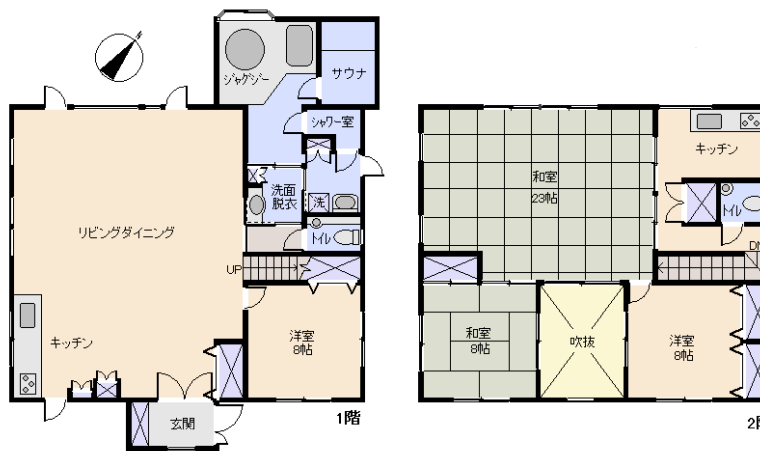

道路: 側幅員 m m接道

その他: 電気: 東京電力 水道: 公営 ガス: プロパン
排水: 個別浄化槽 駐車場: 有

温泉: 不可 標高: 約 80 m
最寄り駅: 修善寺駅 23km 車で40分

バス停: 健康の森入口 0.4Km 6分

海: 一望 富士山: 望む

日当たり: 普通 生活便:

地勢: 平坦 菜園: 適

※図面と現況に相違がある場合は現況を優先いたします。