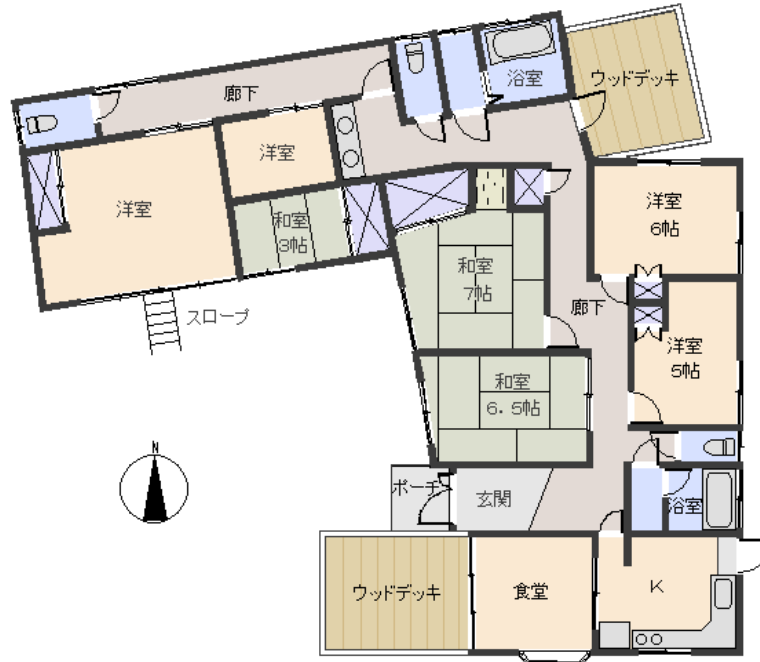

物件 No: SM1192H

売民宿 下田市 白浜 1,850万円

- ☆ 大浜海水浴場まで560メートル。国道沿いの民宿。一部から太平洋を望みます。
- ☆ 建物は平成26年に大規模リフォーム済みで大変キレイ！
- ☆ ソーラーパネル付き、売電収入あり。
- ☆ 5DK+2S、お風呂2箇所、トイレ3箇所。大家族のお住まいにも。バリアフリーの平屋のため、ご老人の看護にも。

所在地: 静岡県下田市白浜字三穂ヶ崎2754-
区画No: 地目: 原野
地積: 359平方メートル(108.59坪)

構造: 木造 瓦葺 平家建 築年数: 43.7年 間
取り: 5LDK+2S

床面積: 1F: 73.71 m²
2F: m²
: m²
計: 73.71 m² 22.29 坪

築年月: 昭和48年10月

道路: 南西 側幅員 8 m 15 m 接道

その他: 電気: 東京電力 水道: 公営 ガス: プロパン
排水: 個別浄化槽 駐車場: 有 管理費等: 無

温泉: 不可 標高: 約 40 m
最寄り駅: 伊豆急下田駅 車で8分
バス停: 板見 0.15Km 2分