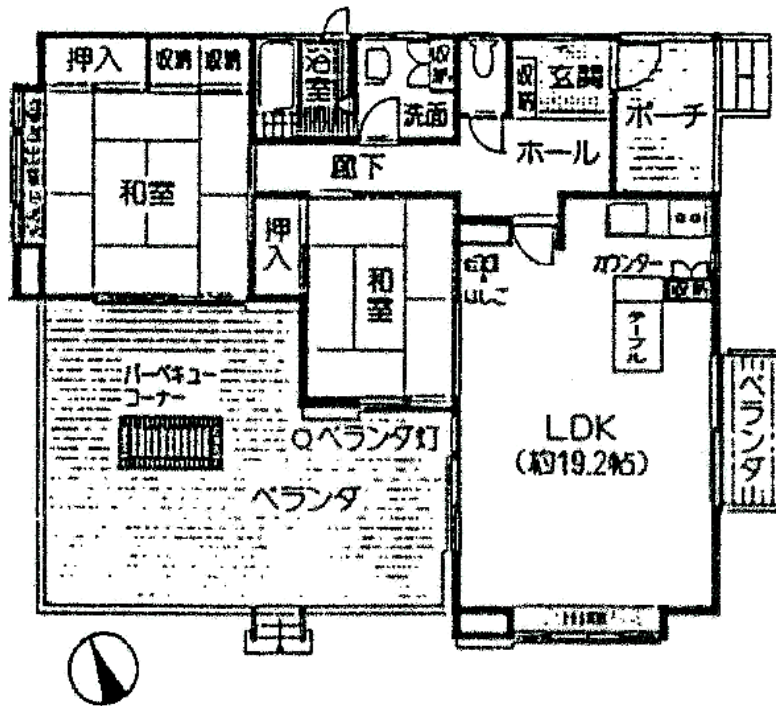

※図面と現況に相違がある場合は現況を優先いたします。

※土砂災害警戒区域外

静岡県宅地建物取引業会員・静岡県知事(6)7587

◇下田本店 〒415-0016 静岡県下田市中488-1

フリーダイヤル 0800-888-4511

TEL: 0558-23-4511 FAX: 0558-23-6110

伊豆の不動産情報館

www.izutaiyo.co.jp