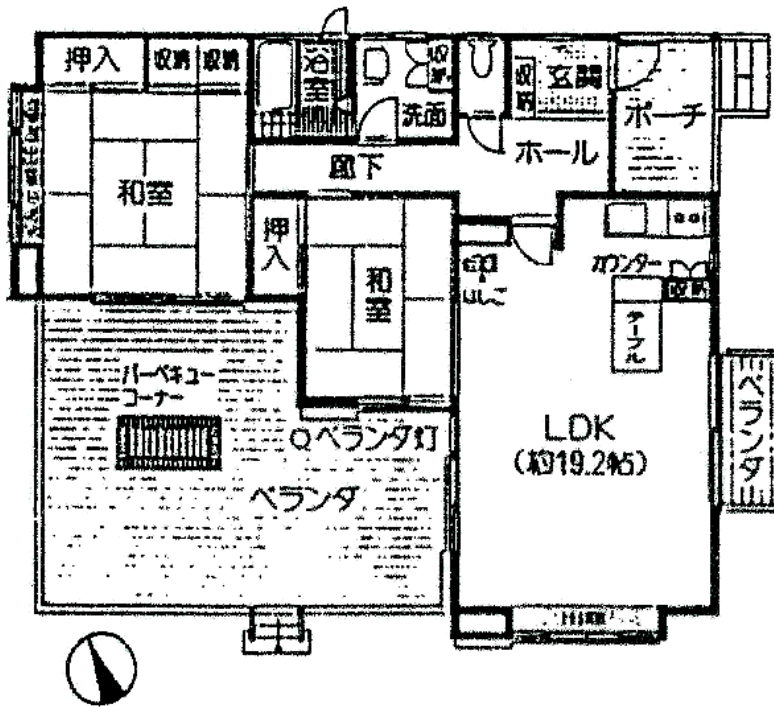

※図面と現況に相違がある場合は現況を優先いたします。

※土砂災害警戒区域外

静岡県宅地建物取引業会員・静岡県知事(7)7587

◇下田本店 〒415-0016 静岡県下田市中488-1

フリーダイヤル 0800-888-4511

TEL: 0558-23-4511 FAX: 0558-23-6110

伊豆の不動産情報館
www.izutaiyo.co.jp

伊豆太陽ホーム
株式会社

◇熱川店 フリーダイヤル 0120-315-625
〒413-0302 静岡県賀茂郡東伊豆町奈良本1246-73
TEL: 0557-22-2288 FAX: 0557-22-0062

◇熱海店 フリーダイヤル 0120-86-0679
〒413-0011 静岡県熱海市田原本町6-7角屋ビル2F
TEL: 0557-86-4150 FAX: 0557-83-4835

■取引態様
媒介

■担当
下田本店