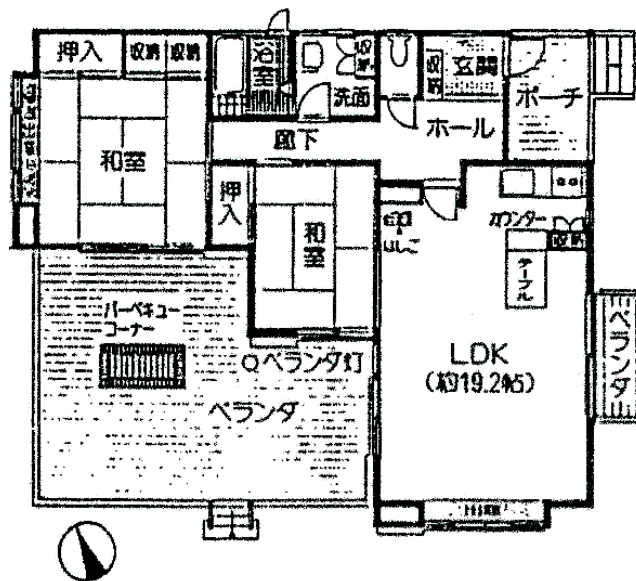

現地案内図

※図面と現況に相違がある場合は現況を優先いたします。

静岡県宅地建物取引業会員・静岡県知事(7)7587

◇下田本店

〒415-0021 静岡県下田市1丁目1-5ホワイトビル2F

フリーダイヤル 0800-888-4511

TEL: 0558-23-4511 FAX: 0558-23-6110

伊豆の不動産情報館
www.izutaiyo.co.jp