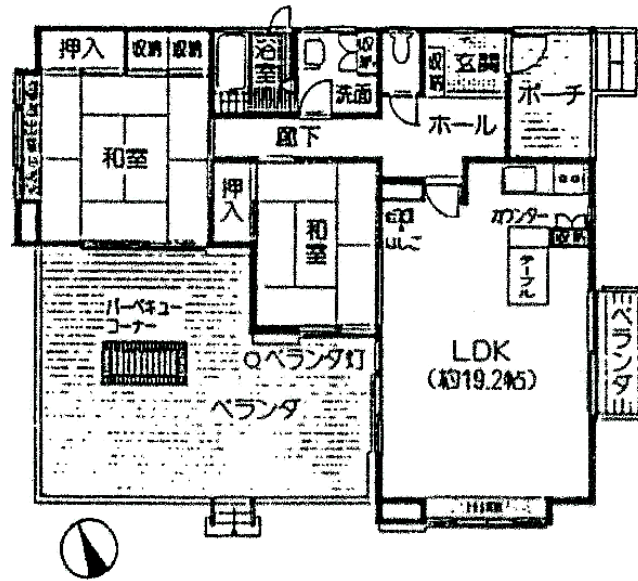

※図面と現況に相違がある場合は現況を優先いたします。

※土砂災害警戒区域外

静岡県宅地建物取引業会員・静岡県知事(7)7587

◇下田本店 〒415-0016 静岡県下田市中488-1

フリーダイヤル 0800-888-4511

TEL: 0558-23-4511 FAX: 0558-23-6110

伊豆の不動産情報館
www.izutaiyo.co.jp