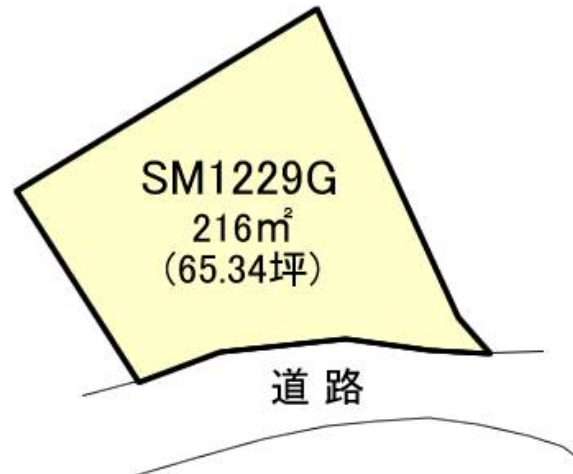

☆ 小学校、中学校とも徒歩圏。子育て世代にも良いかも。。

所在地: 静岡県下田市敷根

区画No:

地目: 雑種地

地積: 216 m² 65.34 坪

道路: 南側幅員 5 mに 12 m接道

公 法 上 の 制 限	都市計画区域 内
	用途地域 準工業地域
	建ぺい率 60% 容積率 200%
	国立公園 外 宅造法 内 その他

管理費等:

温泉: 不可 標高: 約 5 m
 交通: 伊豆急下田 駅 0.5 Km
 バス停: 徒歩 分

海: 見えない	富士山: 見えない
日当たり: 良い	生活便: 良い
地勢: 平坦	菜園: 最適

※図面と現況に相違がある場合は現況を優先いたします。

※土砂災害警戒区域外

静岡県宅地建物取引業会員・静岡県知事(7)7587

◇下田本店

〒415-0021 静岡県下田市1丁目1-5ホワイトビル2F

フリーダイヤル 0800-888-4511