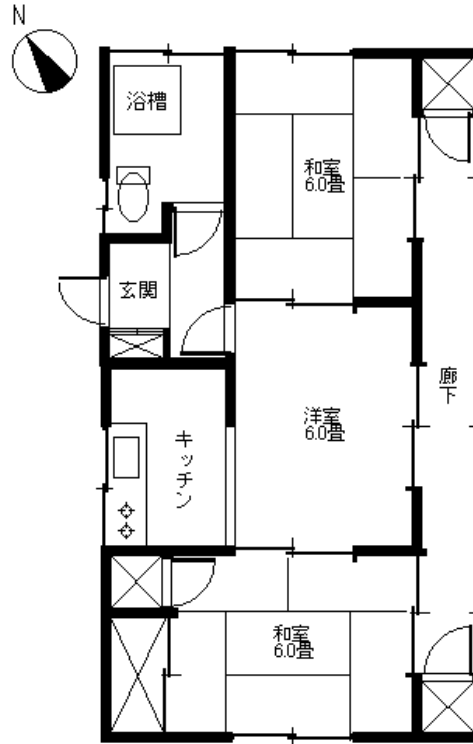

物件 No: SM1S93H

中古売家 下田市 吉野苑 138万円

現地案内図

- ☆ つい最近まで居住していた家でそのままでも使用できます。
- ☆ 山の天辺のほぼ平坦地、日当たり良く多少の菜園できます。
- ☆ 上りの階段50段あります、使えますが傷みがあります。
- ☆ 下田駅近辺へ車で8分。生活は意外と便利。

所在地: 静岡県下田市大賀茂字笹岑1217-2
 区画No: 地目: 山林
 地積: 287平方メートル(86.81坪)

構造: 木造 亜鉛メッキ鋼板葺 平家建 築年数: 43.8年 間取り: 3K

床面積:	1F:	45.35 m ²	
	2F:	m ²	
	:	m ²	
	計:	45.35 m ²	13.71 坪

築年月: 昭和48年6月

道路: 南西 側幅員 6 m 18 m 接道

その他: 電気: 東京電力 水道: 私营 ガス: プロパン
 排水: 個別浄化槽 駐車場: 無 管理費等: 吉野苑自治会あり。年会費25000円、入会金3000円。