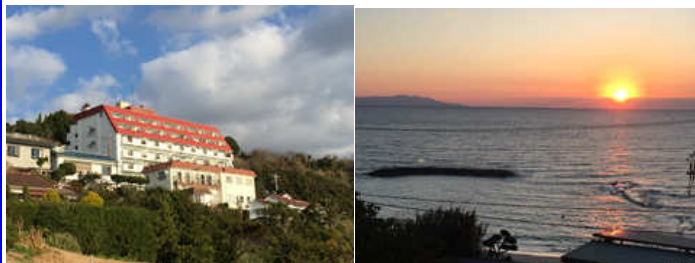

物件 No: SM1S94M

家具電気製品付売マンション

下田市 伊豆白浜大洋マンション

388万円

- ☆ キレイにリフォームされた、ゆったり広めの部屋。海より昇る朝日が望めます。
- ☆ 大画面テレビを含むほぼ新品の家具電気製品と什器備品等そのまま付けての引渡し。取引後そのまま利用できます。
- ☆ 白砂の浜、透明度の高い海！白浜中央海水浴場まん前！週末には温泉大浴場営業(料金別途500円)、駐車場1泊700円
- ☆ 広々した間取りは定住にも適します。ペット可でワンちゃんと砂浜走り回れます。

各戸温泉: 無 プール: なし

駐車場: 共用 有料700円/日

交通: 伊豆急下田駅 駅 6.1 Km

バス停: 長田 徒歩 3分

海: 一望 富士山: 見えない 日当たり: 普通

地勢: 平坦 菜園: 不適 生活便: 良い

※土砂災害警戒区域内

静岡県宅地建物取引業会員・静岡県知事(6)7587