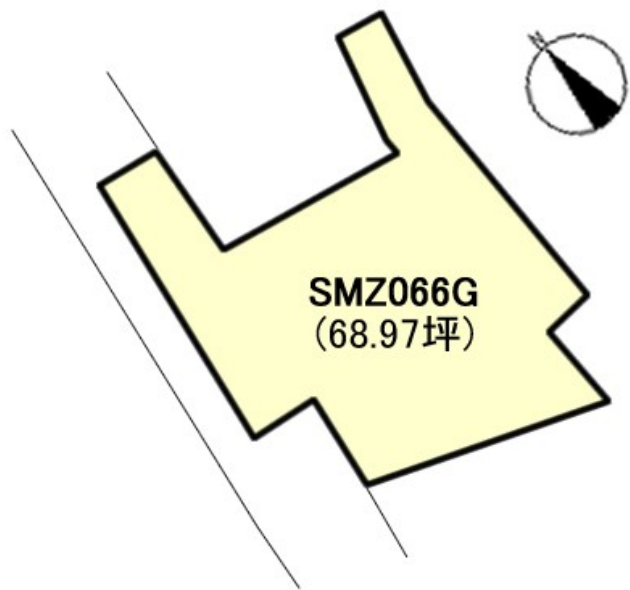

No: SMZ066G

売地

下田市 パレスサイドヴィラ 300万円

- ☆ 緑濃く、自然豊かな別荘地。”須崎御用邸”に隣接しているので、治安の良さがアピールポイントです。
- ☆ 東方向に相模灘の海を望みます。立木の伐採をすれば「絶景のオーシャンビュー」が間違い無しです。
- ☆ 定住・別荘利用者が増加傾向です。路線バスの利用可、下田市内へのアクセス良好。車が有ればなお便利。自治会入会金等の費用負担が有ります。
- ☆ 九十浜、爪木崎や地元民にも知られていない田ノ浦、田ノ尻海岸が徒歩圏、快適な散歩コースです。朝夕お好きな時間帯に、ご家族・ペットと共にお楽しみ下さい。